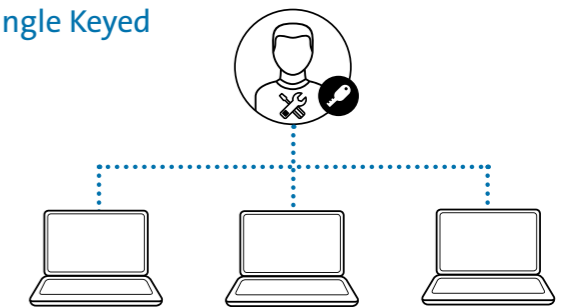

Single Keyed

Alle sloten zijn identiek, slechts één moedersleutel kan de sloten openen. Er worden geen individuele sleutels meegeleverd. Ontworpen om risico's te verminderen in de klas, het laboratorium of de bibliotheek. Computer kan op zijn plek worden vergrendeld met exclusieve toegang voor de IT-beheerder.