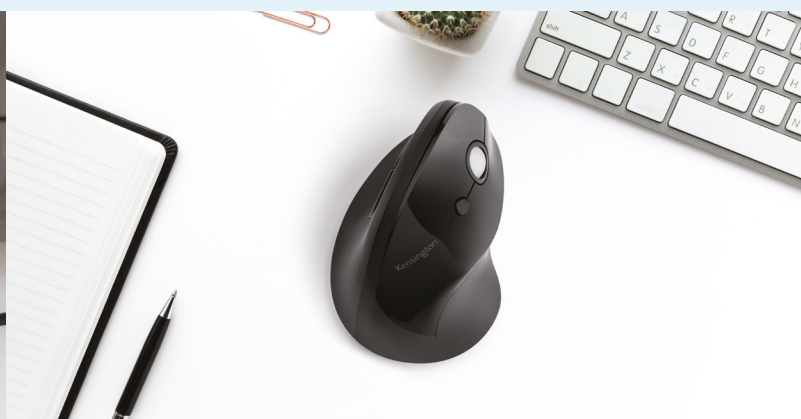

BEDIENINGSOPLOSSINGEN