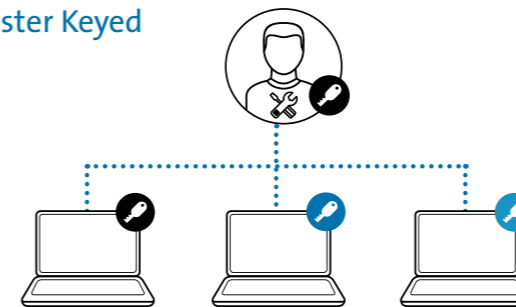

Oplossingen voor Surface™ Pro X

BlackBelt™ Rugged Case voor Surface™ Pro X
K97323WW
MIL-STD-810G bescherming van militaire kwaliteit met geïntegreerde polsband.

SD1610P USB-C™ Mobile Dock voor Microsoft Surface apparaten
K38365EU
Breidt de enkele USB-C-poort van de Surface Pro X uit naar HDMI, VGA en 2 x USB 3.0-poorten.

Contour® 2.0 14" Executive Laptop Backpack
K60383EU
Ergonomisch ontwerp om uw tablet en accessoires comfortabel te dragen.

Kensington kabelsloten - Custom Keyed oplossingen

Op maat gemaakte beveiligingsoplossingen vormen de meest populaire beveiligingsoptie voor elk bedrijf of elke organisatie. Deze oplossingen geven u meer controle over apparatuur terwijl de laptops en gegevens van uw medewerkers tegen diefstal worden beschermd. Maak uw keuze uit een van de verschillende oplossingen voor het type toegang en controle dat voor u het meest geschikt is:

Master Keyed

Unieke, individuele sleutels en sloten voor apparaten, met een moedersleutel die alle sloten opent. Geeft medewerkers toegang tot hun eigen apparatuur terwijl de IT-beheerder controle heeft over alle apparatuur en gegevens.