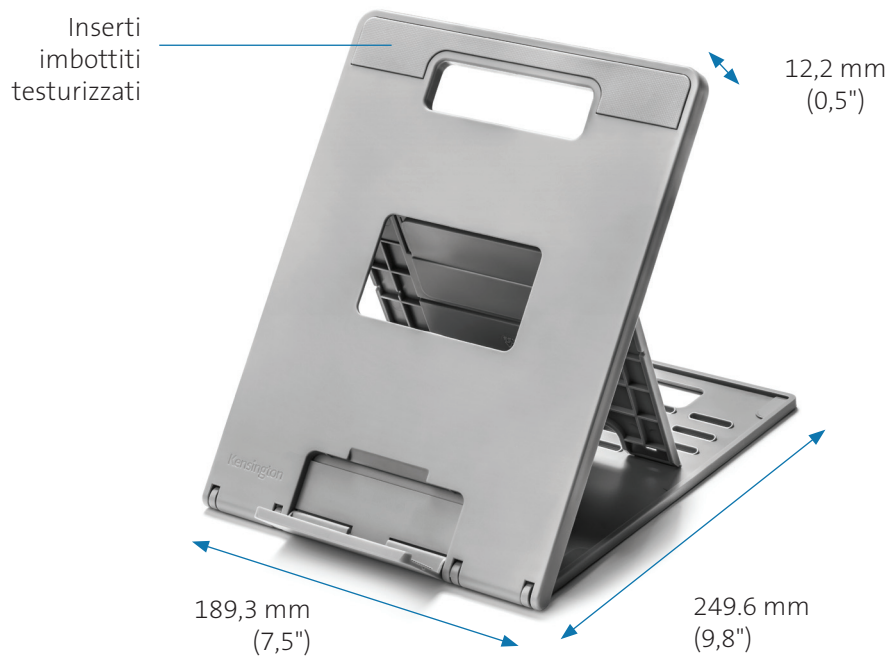

Rialzo regolabile ed ergonomico per laptop con dimensioni fino a 14" SmartFit™ Easy Riser™ Go

Codice articolo: K50421EU | codice EAN: 5028252599092