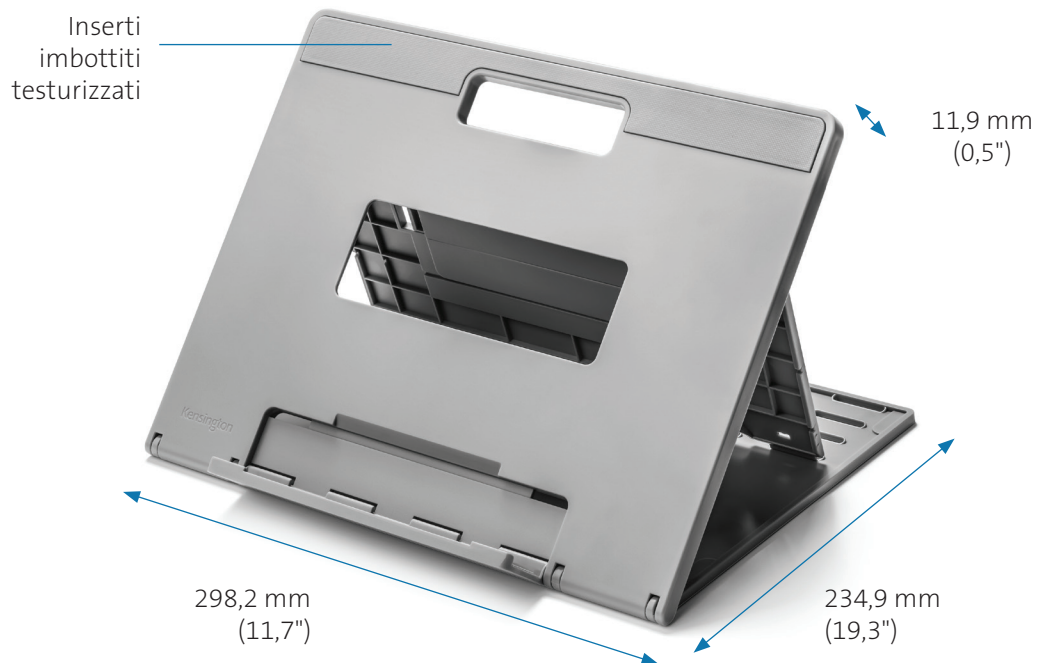

Rialzo regolabile ed ergonomico per laptop con dimensioni fino a 17" SmartFit™ Easy Riser™ Go

Codice articolo: K50420EU | codice EAN: 5028252599078