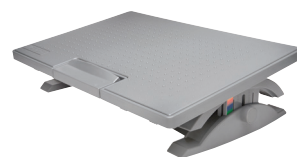

Podnóżek ergonomiczny SmartFit® SoleMate™

Upewnij się, że pracownicy przyjmują prawidłową postawę i dbają o właściwe krążenie podczas pracy w domu.

Produkt: K50409EU