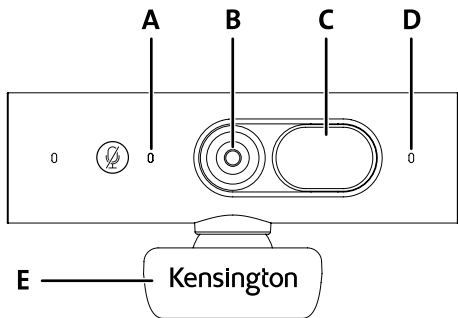

Kensington®

W3050 EQ 1080p Auto Focus Webcam Webcam 1080p à mise au point automatique W3050 EQ

[kensington.com/register](https://www.kensington.com/register)

1**a****b**

or

2

<p>A</p>	<p>EN LED indicator FR-CA LED indicator DE LED-Anzeige FR Voyant LED IT Spia LED</p>	<p>ES Indicador LED PT Indicador LED AE مؤشر LED CN LED指示灯 JP LEDインジケーター</p>
<p>B</p>	<p>EN Lens FR-CA Lentille DE Linse FR Objectif IT Obiettivo</p>	<p>ES Lente PT Lente AE العدسة CN 镜头 JP レンズ</p>
<p>C</p>	<p>EN Privacy Cover FR-CA Cache de confidentialité DE Schutzabdeckung FR Couvercle de confidentialité IT Protezione per la privacy</p>	<p>ES Tapa de privacidad PT Cobertura de Privacidade AE غطاء الخصوصية CN 隐私保护盖 JP プライバシーカバー</p>
<p>D</p>	<p>EN Microphone FR-CA Microphone DE Mikrofon FR Microphone IT Microfono</p>	<p>ES Micrófono PT Microfone AE ميكروفون CN 麦克风 JP マイク</p>
<p>E</p>	<p>EN Universal Mounting Clip FR-CA Clip de fixation universel DE Universelle Montageklemme FR Clip de montage universel IT Clip di montaggio universale</p>	<p>ES Pinza de sujeción universal PT Clipe de Montagem Universal AE مشبك تثبيت شامل CN 通用安装底座 JP ユニバーサルマウンティングクリップ</p>