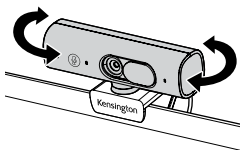

4

a

b

Blue | Bleu | Bleu |
Blau | Blu | Azul |
Azul | أزرق | 藍色 |
青

5

a

b

K

EN Download Kensington TrueHue™ today:
<https://www.kensington.com/software/hub/#TrueHue>

FR-CA Téléchargez Kensington TrueHue™ aujourd'hui :
<https://www.kensington.com/software/hub/#TrueHue>

DE Kensington TrueHue™ noch heute herunterladen:
<https://www.kensington.com/software/hub/#TrueHue>

FR Téléchargez Kensington TrueHue™ dès aujourd'hui :
<https://www.kensington.com/software/hub/#TrueHue>

IT Scarica subito Kensington TrueHue™:
<https://www.kensington.com/software/hub/#TrueHue>

ES Descargue ya Kensington TrueHue™:
<https://www.kensington.com/software/hub/#TrueHue>

PT Descarregue hoje o Kensington TrueHue™:
<https://www.kensington.com/software/hub/#TrueHue>

AE بادر تنزيل برنامج Kensington TrueHue™ اليوم:
<https://www.kensington.com/software/hub/#TrueHue>

CN 立即下载 Kensington TrueHue™:
<https://www.kensington.com/software/hub/#TrueHue>

JP 今すぐKensington TrueHue™をダウンロードしてください :
<https://www.kensington.com/software/hub/#TrueHue>