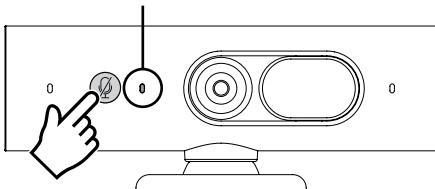

6

Red | Rouge | Rouge | Rot |
Rosso | Rojo | Vermelho |
أحمر | 赤 | 红色