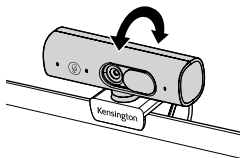

4

a

b

Blue | Bleu | Bleu |
Blau | Blu | Azul |
Azul | أزرق | 藍色 |
青

5

a

b

K

EN Download Kensington TrueHue™ today:
<https://www.kensington.com/software/hub/#TrueHue>

FR-CA Téléchargez Kensington TrueHue™ aujourd'hui :
<https://www.kensington.com/software/hub/#TrueHue>

DE Kensington TrueHue™ noch heute herunterladen:
<https://www.kensington.com/software/hub/#TrueHue>

FR Téléchargez Kensington TrueHue™ dès aujourd'hui :
<https://www.kensington.com/software/hub/#TrueHue>

IT Scarica subito Kensington TrueHue™:
<https://www.kensington.com/software/hub/#TrueHue>

ES Descargue ya Kensington TrueHue™:
<https://www.kensington.com/software/hub/#TrueHue>

PT Descarregue hoje o Kensington TrueHue™:
<https://www.kensington.com/software/hub/#TrueHue>

AE بادر تنزيل برنامج Kensington TrueHue™ اليوم:
<https://www.kensington.com/software/hub/#TrueHue>

CN 立即下载 Kensington TrueHue™:
<https://www.kensington.com/software/hub/#TrueHue>

JP 今すぐKensington TrueHue™をダウンロードしてください :
<https://www.kensington.com/software/hub/#TrueHue>