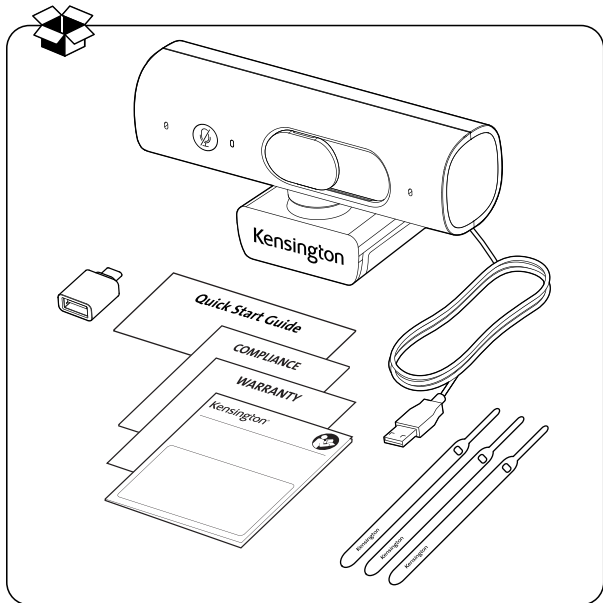

Kensington®

W3050 EQ 1080p Auto Focus Webcam Webcam 1080p à mise au point automatique W3050 EQ

[kensington.com/register](https://www.kensington.com/register)

1**a****b**

or

2

<p>A</p>	<p>EN LED indicator FR-CA LED indicator DE LED-Anzeige FR Voyant LED IT Spia LED</p>	<p>ES Indicador LED PT Indicador LED AE مؤشر LED CN LED指示灯 JP LEDインジケーター</p>
<p>B</p>	<p>EN Lens FR-CA Lentille DE Linse FR Objectif IT Obiettivo</p>	<p>ES Lente PT Lente AE العدسة CN 镜头 JP レンズ</p>
<p>C</p>	<p>EN Privacy Cover FR-CA Cache de confidentialité DE Schutzabdeckung FR Couvercle de confidentialité IT Protezione per la privacy</p>	<p>ES Tapa de privacidad PT Cobertura de Privacidade AE غطاء الخصوصية CN 隐私保护盖 JP プライバシーカバー</p>
<p>D</p>	<p>EN Microphone FR-CA Microphone DE Mikrofon FR Microphone IT Microfono</p>	<p>ES Micrófono PT Microfone AE ميكروفون CN 麦克风 JP マイク</p>
<p>E</p>	<p>EN Universal Mounting Clip FR-CA Clip de fixation universel DE Universelle Montageklemme FR Clip de montage universel IT Clip di montaggio universale</p>	<p>ES Pinza de sujeción universal PT Clipe de Montagem Universal AE مشبك تثبيت شامل CN 通用安装底座 JP ユニバーサルマウンティングクリップ</p>