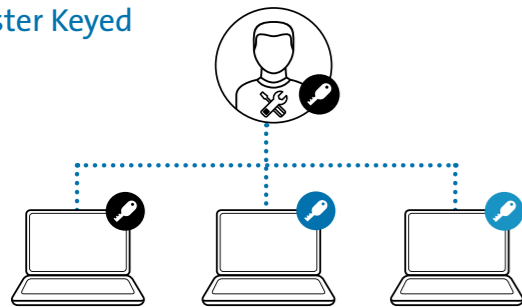

### Master Keyed

Unieke, individuele sleutels en sloten voor apparaten, met een moedersleutel die alle sloten opent. Geeft medewerkers toegang tot hun eigen apparatuur terwijl de IT-beheerder controle heeft over alle apparatuur en gegevens.