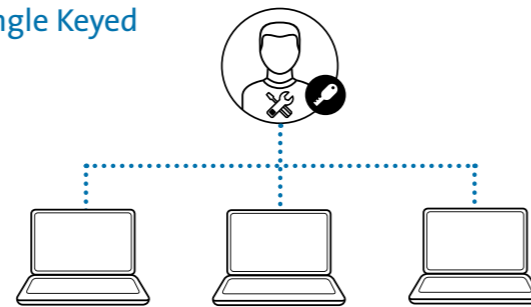

Single Keyed

Alle sloten zijn identiek, slechts één moedersleutel kan de sloten openen. Er worden geen individuele sleutels meegeleverd. Ontworpen om risico's te verminderen in de klas, het laboratorium of de bibliotheek. Computer kan op zijn plek worden vergrendeld met exclusieve toegang voor de IT-beheerder.