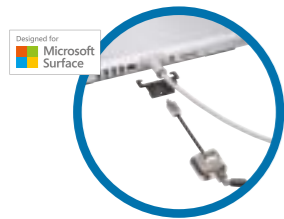

Oplossingen voor Surface™ Studio

Locking Kit voor Surface™ Studio
K67976WW

Hiermee kan Studio aan een bureau of ander vast object verankerd worden
Voor Surface Studio & Surface Studio 2