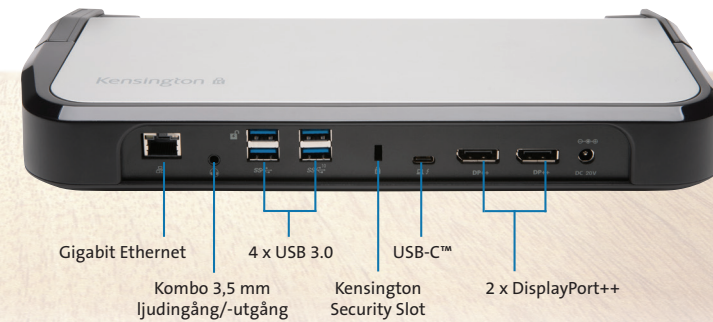

Kensington®

Lås. Docka. Rocka.

Den enda dockningsstationen med ett integrerat lås för bärbar dator

Lås

Ej inkräktande armar klämmer runt basen på den bärbara datorns skärm och trådlösa K-Fobs låser upp

Docka

En enda kabel ansluter enheten till dubbel 4K-monitörer, USB-kringutrustning och ett kabelanslutet nätverk

Rocka

Arbeta och spela produktivt med marknadens säkraste dockningsstation!

Bli mer uppkopplad och utöka horisonten med dessa låsdockor för en användare

Thunderbolt™ 3 – K33476EU

USB-C™ – K38400EU

Åtkomst för flera användare med adminkontroll – för flexibla skrivbordsplatser, kontorshotell och/eller delade arbetsytor

Thunderbolt™ 3 – K39470M

USB-C™ – K38401M