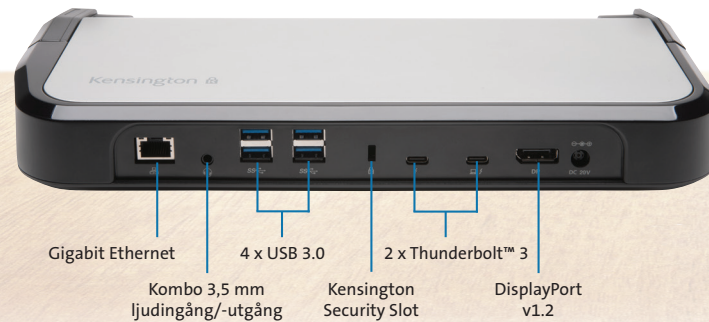

Kensington®

Lås. Docka. Rocka.

Den enda dockningsstationen med ett integrerat lås för bärbar dator

Lås

Ej inkräktande armar klämmer runt basen på den bärbara datorns skärm och trådlösa K-Fobs låser upp

Docka

En enda kabel ansluter enheten till dubbel 4K-monitörer, USB-kringutrustning och ett kabelanslutet nätverk

Rocka

Arbeta och spela produktivt med marknadens säkraste dockningsstation!

Bli mer uppkopplad och utöka horisonten med dessa låsdockor för en användare

Thunderbolt™ 3 – K33476EU

USB-C™ – K38400EU

Åtkomst för flera användare med adminkontroll – för flexibla skrivbordsplatser, kontorshotell och/eller delade arbetsytor

Thunderbolt™ 3 – K39470M

USB-C™ – K38401M