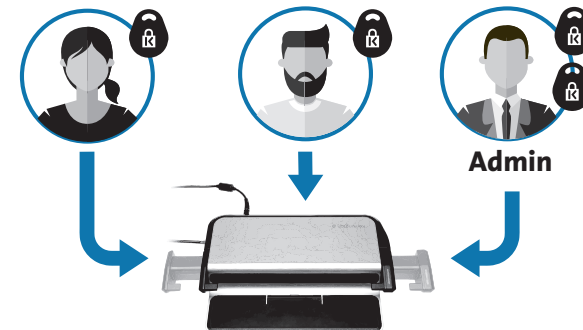

Åtkomst för flera användare med adminkontroll – för flexibla skrivbordsplatser, kontorshotell och/eller delade arbetsytor

Thunderbolt™ 3 – K39470M

USB-C™ – K38401M