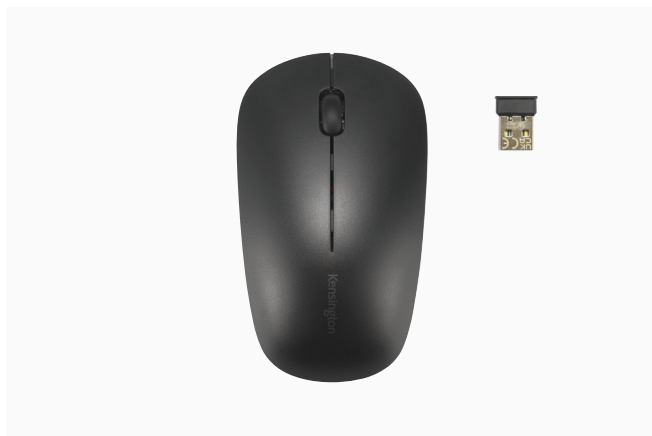

Ambidexter mus med tysta klick

Avsevärt tystare än en vanlig mus, vilket minskar ljudnivån på livliga arbetsplatser. Bekvämt att använda för både vänster- och högerhänta och har ett skrollhjul i mitten med tre knappar för effektiv klickning och skrollning.