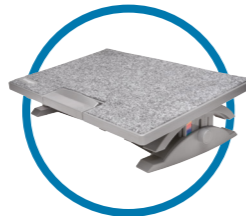

SafeDome™ fodstøtte med låst til iMac®

K67822WW

Fodstøtten fastgøres til skrivebordet, og med en ClickSafe® lås sikres iMac'en og tilbyder en ikke flytbar tyveri sikring.

SmartFit® Pro Elite ergonomisk fodstøtte

K50345EU

Løfter dine ben for at forbedre kropsholdningen, fremmer sund cirkulation og støtter ryg og ben for bedre komfort.