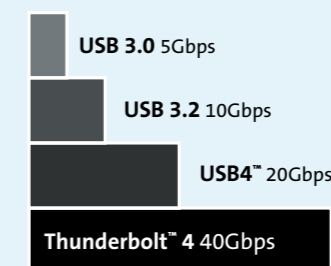

Altid max ydelse
40Gbps dataoverføringshastighed
-8x raskere enn USB 3.0