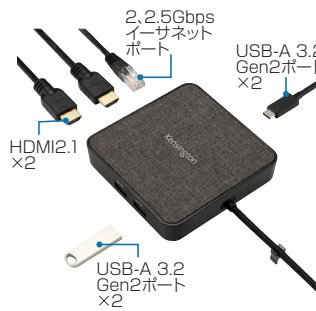

## Surfaceのために開発されたUSB4ドック

# MD125U4 ポータブルドッキングステーション DFMS

コンパクトサイズなので、外出先でもデスクトップでの使用時でもSurfaceデバイスでの作業の効率性を最大限に高めます。

## 生産性を最大限に高める拡張ポート

40Gbpsのデータ転送スピードで生産性を最大限に高めます。拡張ポートはデータ転送およびパワーパススルー地対応 USB-C 3.2 Gen2 x1 (バスパワーモード時5V/0.9A充電、パワーパススルー100W電源供給)、USB-A 3.2 Gen2ポート×2、2.5Gbpsイーサネットポート×1