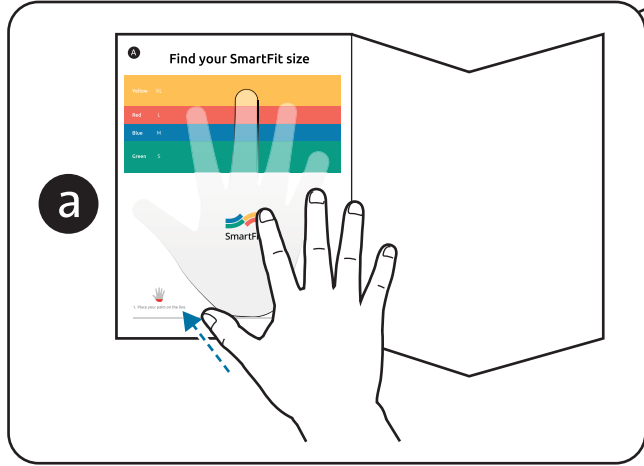

Kensington®

SmartFit™ EQ Adjustable Multi-Angle Laptop Stand Support pour ordinateur portable multi-angle réglable SmartFit™ EQ

13"-16"

[kensington.com/register](https://www.kensington.com/register)

1

Find your SmartFit™ size Trouvez votre taille SmartFit™

1. Place your palm on the line
1. Placez votre paume sur la ligne

2. Align middle finger
2. Alignez le majeur

2

b

c

3

4

5