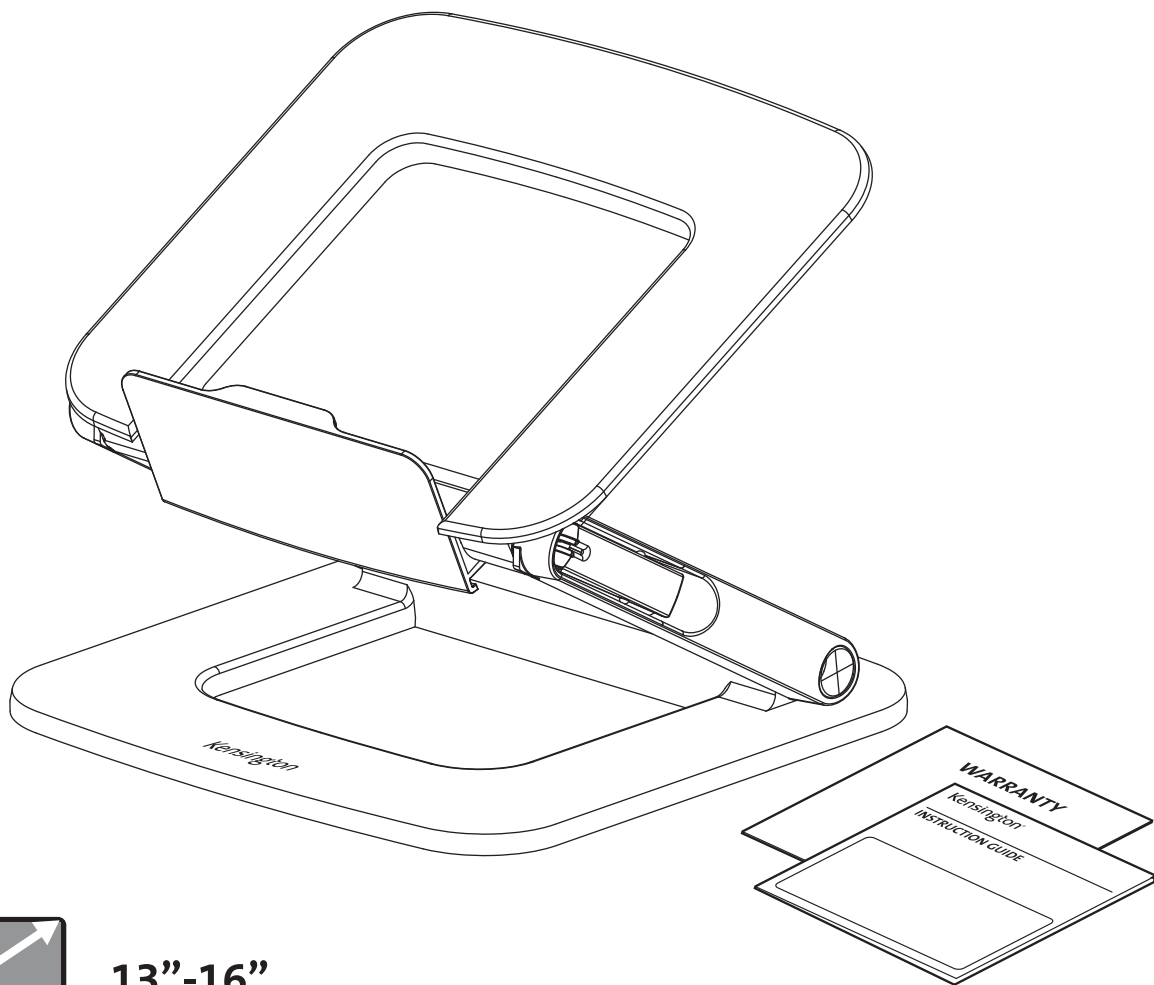

Kensington®

SmartFit™ EQ Adjustable Multi-Angle Laptop Stand Support pour ordinateur portable multi-angle réglable SmartFit™ EQ

13"-16"

[kensington.com/register](https://www.kensington.com/register)

1

Find your SmartFit™ size Trouvez votre taille SmartFit™

1. Place your palm on the line
1. Placez votre paume sur la ligne

2. Align middle finger
2. Alignez le majeur

2

b

c

3

4

5