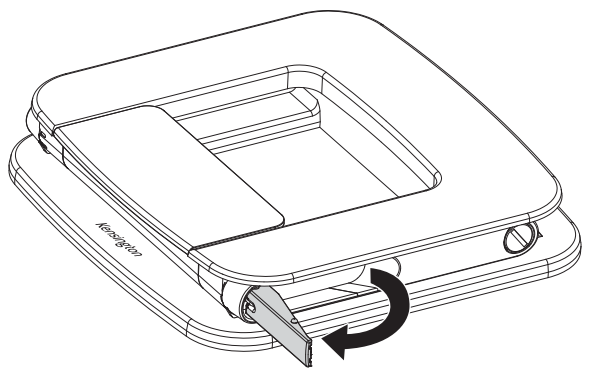

Kensington®

SmartFit™ EQ Adjustable Multi-Angle Laptop Stand Support pour ordinateur portable multi-angle réglable SmartFit™ EQ

13"-16"

[kensington.com/register](https://www.kensington.com/register)

1

Find your SmartFit™ size Trouvez votre taille SmartFit™

1. Place your palm on the line
1. Placez votre paume sur la ligne

2. Align middle finger
2. Alignez le majeur

2

b

c

3

4

5