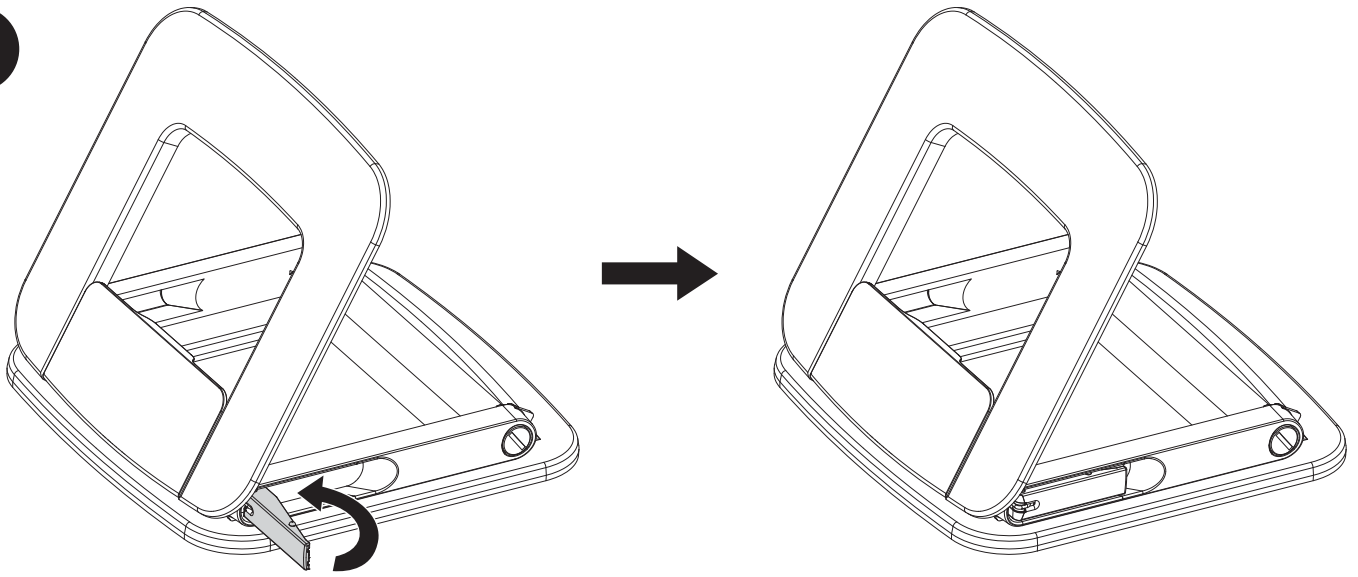

Kensington®

SmartFit™ EQ Adjustable Multi-Angle Laptop Stand Support pour ordinateur portable multi-angle réglable SmartFit™ EQ

13"-16"

[kensington.com/register](https://www.kensington.com/register)

1

Find your SmartFit™ size Trouvez votre taille SmartFit™

1. Place your palm on the line
1. Placez votre paume sur la ligne

2. Align middle finger
2. Alignez le majeur

2

b

c

3

4

5