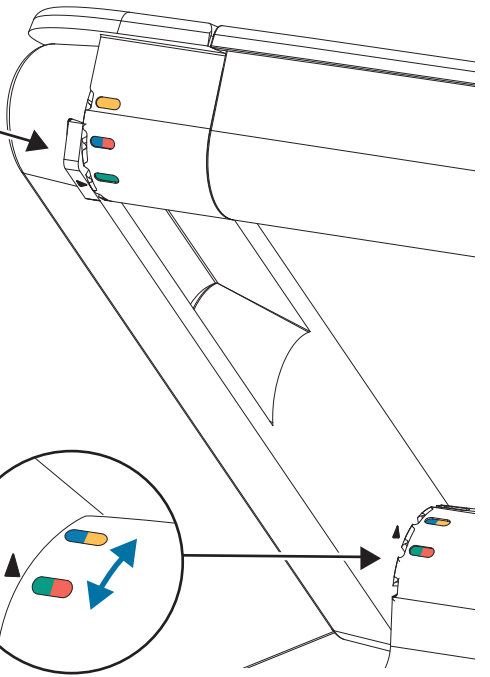

Kensington®

SmartFit™ EQ Adjustable Multi-Angle Laptop Stand Support pour ordinateur portable multi-angle réglable SmartFit™ EQ

13"-16"

[kensington.com/register](https://www.kensington.com/register)

1

Find your SmartFit™ size Trouvez votre taille SmartFit™

1. Place your palm on the line
1. Placez votre paume sur la ligne

2. Align middle finger
2. Alignez le majeur

2

b

c

3

4

5