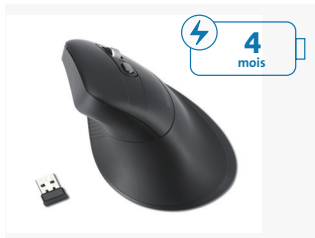

Pile rechargeable

Jusqu'à 4 mois d'autonomie lors de connexion via Bluetooth® et jusqu'à 1 mois lors de connexion via un dongle 2,4 GHz**. Comprend une pile rechargeable de 500 mAh et un câble de charge.