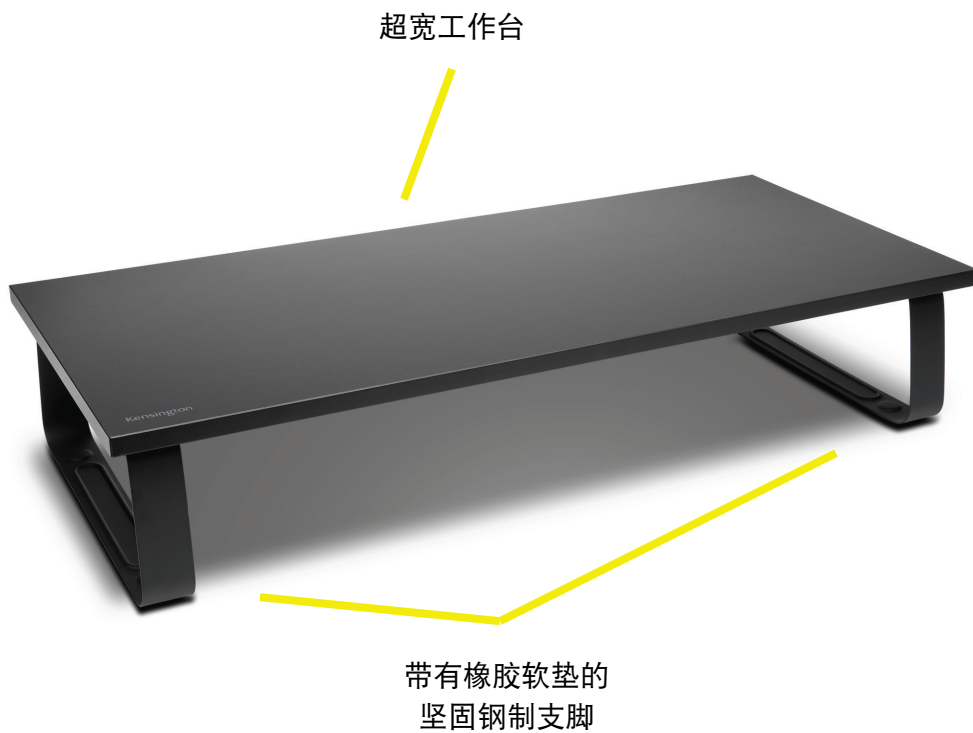

正面

所有规格如有更改，恕不另行通知。请与供应商确认确切信息。
产品并非在所有市场均有出售。涉及的品牌和产品名称均是各自公司的注册商标。