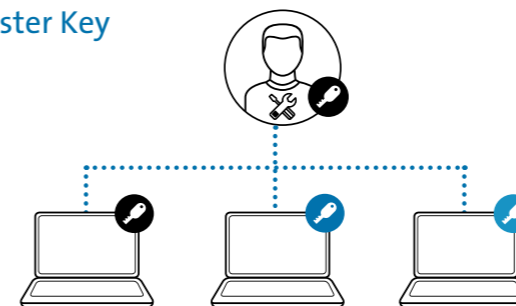

Master Key

Unike, individuelle nøkler og låser til alle enheter – og en hovednøkkel (Master Key) som åpner alle låsene. Tillater personer å få tilgang til eget utstyr samtidig som IT-sjefen har kontroll og tilgang til alt utstyr og informasjon.