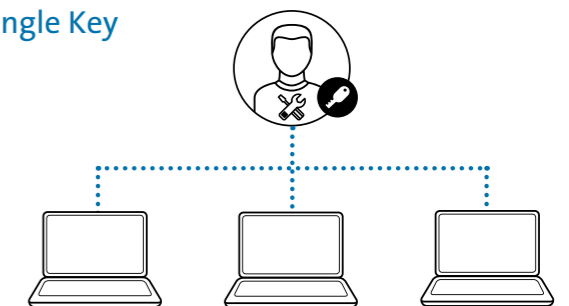

Single Key

Alle låsene er like; kun en hovednøkkel (Single Master Key) til å åpne alle låsene. Ingen individuelle nøkler er tilgjengelig. Designet for å redusere risikoen i f.eks et klasserom, laboratorie- og biblioteksmiljøer. PC'en kan låses/åpnes på brukeren sin plass, kun av IT-sjefen.