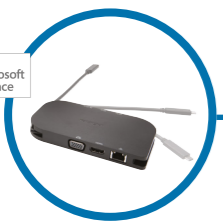

SD1610P USB-C™ mobil dokkingstasjon til Surface™ enheter

K38365EU

Utvider Book's ene USB-C port til HDMI, VGA og 2 x USB 3.0 porter