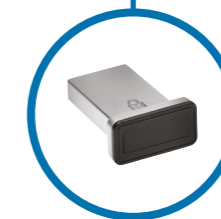

Til Surface Laptop 1 & 2: Laptop Locking Station 2.0

K64453WW

Laget til tynne PC-er 11-15", som ikke har et låsespor

Privacy skjermfilter for Surface™ Laptop 3

627483 (13.5")
627484 (15")

Reduserer risikoen for at nysgjerrige øyne ser konfidensiell informasjon på skjermen.