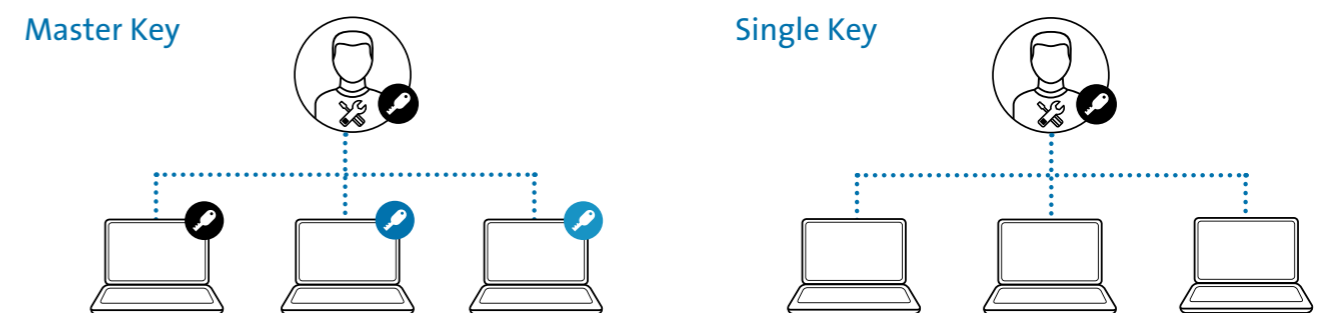

Låsekit til Surface™ Studio
K67976WW
Gjør det mulig å forankre Studio til et bord eller annen fast gjenstand
Til Surface Studio & Surface Studio 2

ErgoSoft™ håndleddstøtte for smale tastaturer
K50434EU
Ultramyk overflate og gelé innside for optimal komfort

SmartFit® Pro Elite ergonomisk fotstøtte
K50345EU
Løfter bena for å forbedre kroppsholdning og sirkulasjon

VeriMark™ Fingerprint Key – Designet for Surface
K64707EU
Gir universell 2-trinns godkjenningssikkerhet (U2F)

Pro Fit® Vertical Ergo trådløs mus
K75501EU
Ergonomisk mus for trådløs tilkobling via 2,4GHz.

Surface™ Pro X tilbehør

BlackBelt™ robust skall til Surface™ Pro X
K97323WW
MIL-STD-810G military-grade drop beskyttelse med integrert håndgrep

SD1610P USB-C mobil dokkingstasjon til Surface enheter
K38365EU
Utvider Book's ene USB-C port til HDMI, VGA og 2 x USB 3.0 porter

Contour™ 2.0 14" Executive ryggsekk til bærbare PC-er
K60383EU
Ergonomisk designet for å bære din Surface-enhet og tilbehør på en komfortabel måte

Kensington-låser – Tilpassede nøkkelløsninger

Den tilpassede nøkkelløsningen er det mest populære sikkerhetsalternativet for bedrifter og institusjoner. Du får mer kontroll over utstyret samtidig som du beskytter personalet og bedriften mot tyveri av bærbare PC-er og informasjon. Velg blant et av alternativene nedenfor for tilgang og kontroll som passer best for deg og bedriften:

Unike, individuelle nøkler og låser til alle enheter – og en hovednøkkel (Master Key) som åpner alle låsene. Tillater personer å få tilgang til eget utstyr samtidig som IT-sjefen har kontroll og tilgang til alt utstyr og informasjon.

Alle låsene er like; kun en hovednøkkel (Single Master Key) til å åpne alle låsene. Ingen individuelle nøkler er tilgjengelig. Designet for å redusere risikoen i f.eks et klasserom, laboratorie- og biblioteksmiljøer. PC'en kan kun låses/åpnes på brukeren sin plass av IT-sjefen.