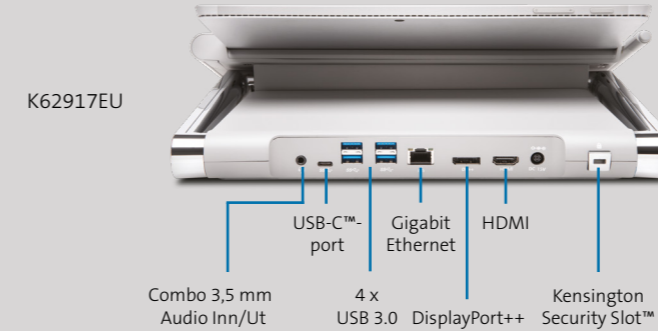

SD7000 Surface™ Pro dokkingstasjon

SD7000 gir en ultimat opplevelse av Surface. SD7000 er bygget på Microsofts proprietære Surface Connect teknologi og er en kraftig dokkingstasjon, som gir brukerne mulighet for tilkobling til 2 eksterne skjermer, USB-enheter og kablet nettverk.