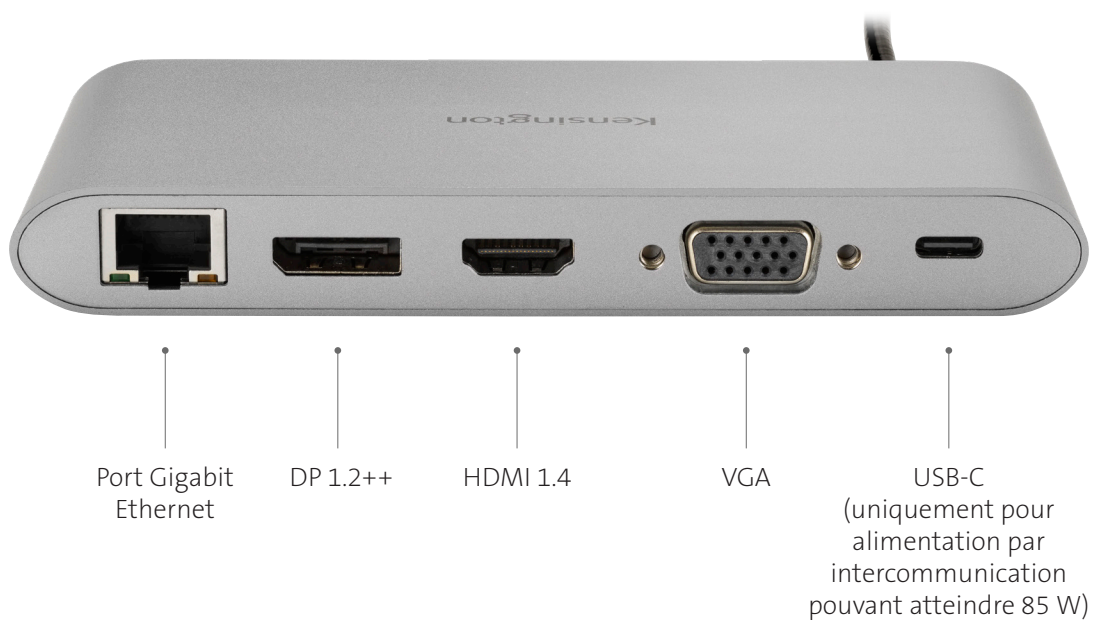

Sa conception 10 en 1 prévoit trois ports USB-A, une prise audio de 3,5 mm, des connecteurs de carte SD et Micro de même qu'un port Gigabit Ethernet.

Voici certains des avantages qu'elle procure :

- Compatibilité universelle
- Solution sans pilote USB-C
- Vidéo de 1080 p à 60 Hz pour deux moniteurs\*
- Alimentation par intercommunication maximale de 85 W
- Conception 10 en 1 avec trois ports USB
- Conception élégante et compacte
- Compatibilité Samsung DeX®
- Garantie limitée de deux ans

\*Un seul moniteur (jusqu'à 4K à 60 Hz) est pris en charge par les technologies macOS, iPadOS et Samsung DeX®. Le système d'exploitation macOS prend en charge deux moniteurs étendus en mode miroir seulement.

## Station d'accueil portable sans pilote UH1440P USB-C de 5 Gbit/s pour deux moniteurs

Numéro d'article : K33853WW | CUP : 0 85896 33853 6

Avant

Arrière

### Conception 10 en 1 avec trois ports USB

Productivité accrue grâce à trois ports USB-A, une prise audio de 3,5 mm, des connecteurs de carte SD et Micro de même qu'un port Gigabit Ethernet.