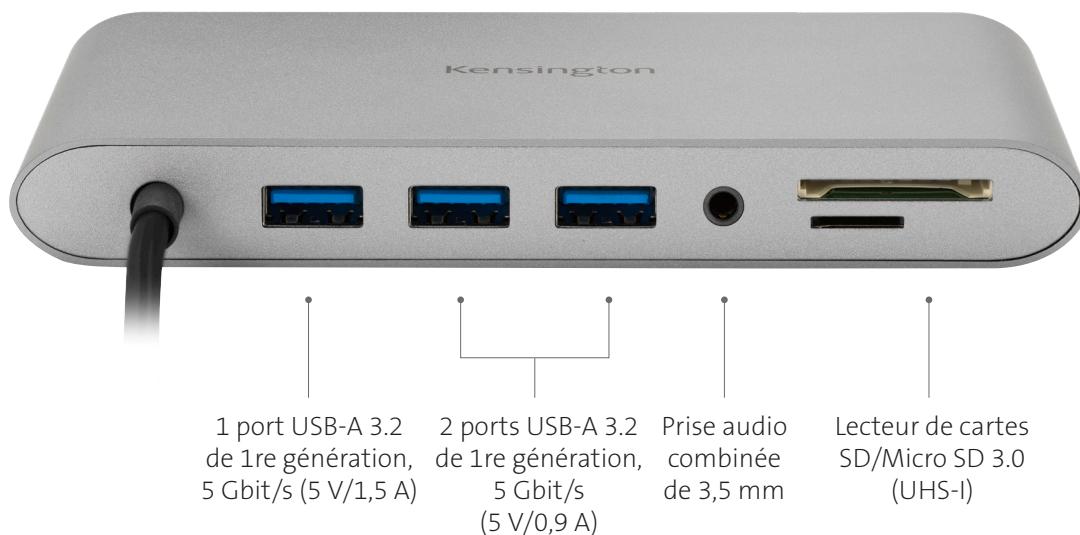

La station d'accueil mobile UH1440P USB-C de Kensington tire pleinement parti des moniteurs moins récents, car elle permet de relier jusqu'à deux moniteurs DP/HDMI et/ou DP/VGA\*. Cette station d'accueil sans pilote USB-C prend en charge une alimentation par intercommunication maximale de 85 W, ce qui permet d'utiliser le bloc d'alimentation USB-C de l'ordinateur portable pour assurer le chargement de l'appareil tout en alimentant la station d'accueil.

Sa conception 10 en 1 prévoit trois ports USB-A, une prise audio de 3,5 mm, des connecteurs de carte SD et Micro de même qu'un port Gigabit Ethernet.

Voici certains des avantages qu'elle procure :

- Compatibilité universelle
- Solution sans pilote USB-C
- Vidéo de 1080 p à 60 Hz pour deux moniteurs\*
- Alimentation par intercommunication maximale de 85 W
- Conception 10 en 1 avec trois ports USB
- Conception élégante et compacte
- Compatibilité Samsung DeX®
- Garantie limitée de deux ans

## Station d'accueil portable sans pilote UH1440P USB-C de 5 Gbit/s pour deux moniteurs

Numéro d'article : K33853WW | CUP : 0 85896 33853 6

Avant

Arrière

### Conception 10 en 1 avec trois ports USB

Productivité accrue grâce à trois ports USB-A, une prise audio de 3,5 mm, des connecteurs de carte SD et Micro de même qu'un port Gigabit Ethernet.