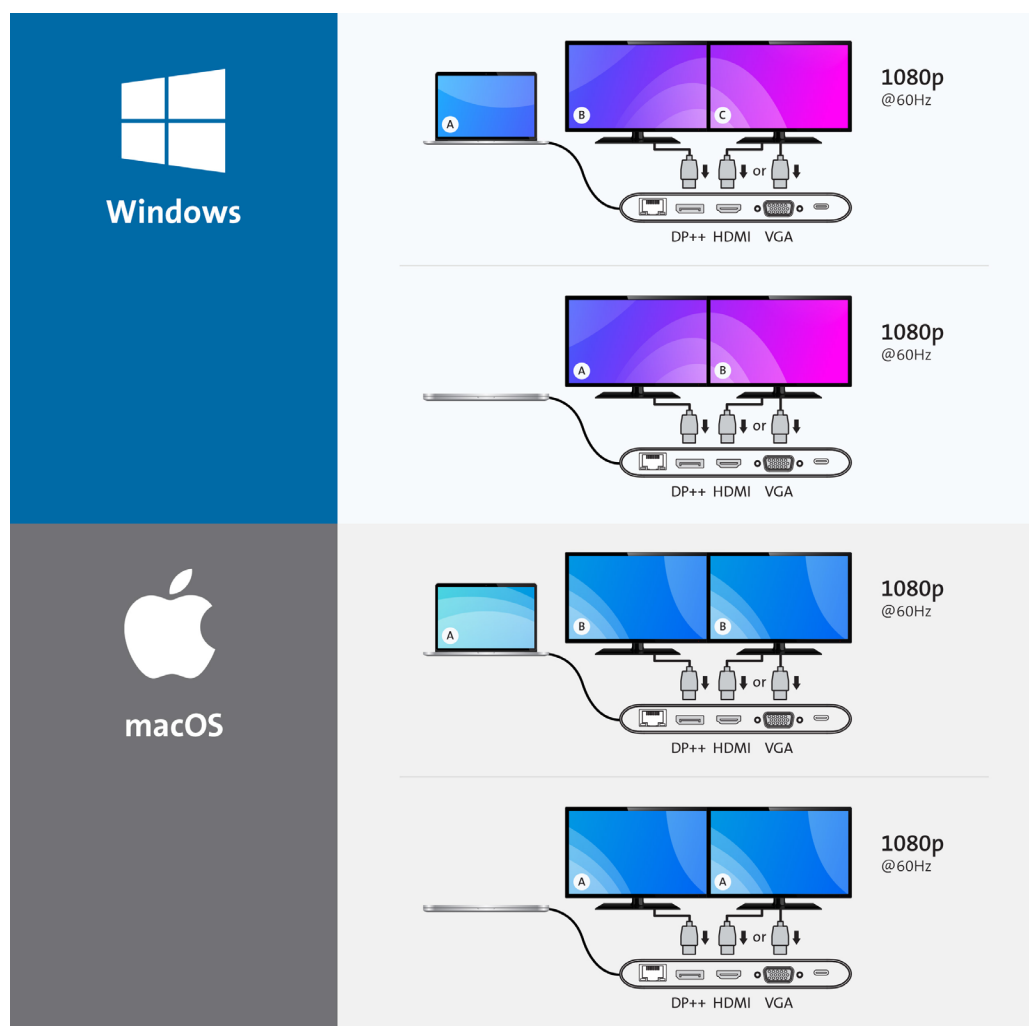

## Connexions

Ports	1 port DP 1.2++ 1 port HDMI 1.4 1 port VGA 2 ports USB-A 3.2 de génération 1 à 5 Gbit/s (5 V/0,9 A) 1 port USB-A 3.2 de génération 1 à 5 Gbit/s (5 V/1,5 A) 1 port USB-C (uniquement pour alimentation par intercommunication pouvant atteindre 85 W) 1 lecteur de cartes SD/Micro SD 3.0 (UHS-I) 1 prise Ethernet 10/100/1000 Mbit/s 1 prise audio combinée de 3,5 mm
-------	--

## Connexions réseau

Port Ethernet	RJ45
Vitesses Ethernet prises en charge	10/100/1000 Mbit/s

## Connectivité de l'appareil hôte

Connecteur de la station d'accueil pour l'appareil hôte	Câble USB-C avec alimentation par intercommunication jusqu'à 85W
---	--

### Connexions vidéo

Connecteurs vidéo	1 port HDMI, 1 port DP, 1 port VGA
Résolution maximale prise en charge	Un moniteur : Jusqu'à 1 moniteur 4K (3840 x 2160) à 30 Hz (DP ou HDMI), 1 moniteur 1080p (1920 x 1080) à 60 Hz (VGA) Deux moniteurs : Jusqu'à 2 moniteurs 1080p (1920 x 1080) à 60 Hz (DP + HDMI) Consultez le tableau ci-dessous pour plus de possibilités
Prise en charge HDCP :	Oui (HDCP1.4)