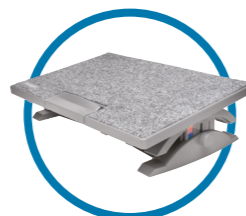

### SafeDome™ Mounted Lock Stand voor iMac®

K67822WW

De vergrendelingsstandaard kan aan een bureau worden vastgeschroefd en een ClickSafe®-slot houdt de iMac veilig voor een ongeëvenaarde beveiliging tegen diefstal.