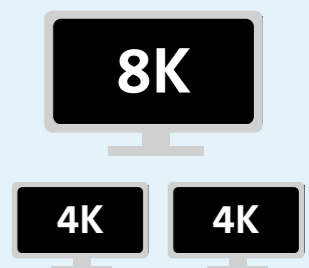

## SD5700T Thunderbolt™ 4 Dual 4K Docking Station

K35175EU

Achterwaarts compatibel met Thunderbolt™ 3 MacBooks met macOS 11 (Big Sur\*) of later. SD5700T ondersteunt Thunderbolt™ 3, Thunderbolt™ 4, USB-C®- en USB4™-accessoires en biedt volledige Power Delivery, ongeacht het aantal apparaten die zijn aangesloten.

### Vereenvoudiging van de computerpoort

Kan probleemloos meerdere andere poorten vervangen voor connectiviteit zonder problemen

### Altijd maximale prestaties

40Gbps data transfer - 8x sneller dan USB 3.0