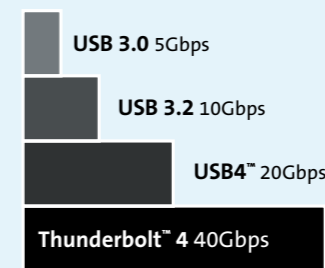

## SD5700T Thunderbolt™ 4 Dual 4K Docking Station

K35175EU

Achterwaarts compatibel met Thunderbolt™ 3 MacBooks met macOS 11 (Big Sur\*) of later. SD5700T ondersteunt Thunderbolt™ 3, Thunderbolt™ 4, USB-C®- en USB4™-accessoires en biedt volledige Power Delivery, ongeacht het aantal apparaten die zijn aangesloten.

### Altijd maximale prestaties

40Gbps data transfer - 8x sneller dan USB 3.0