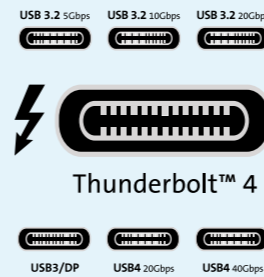

## SD5700T Thunderbolt™ 4 Dual 4K Docking Station

K35175EU

Achterwaarts compatibel met Thunderbolt™ 3 MacBooks met macOS 11 (Big Sur\*) of later. SD5700T ondersteunt Thunderbolt™ 3, Thunderbolt™ 4, USB-C®- en USB4™-accessoires en biedt volledige Power Delivery, ongeacht het aantal apparaten die zijn aangesloten.