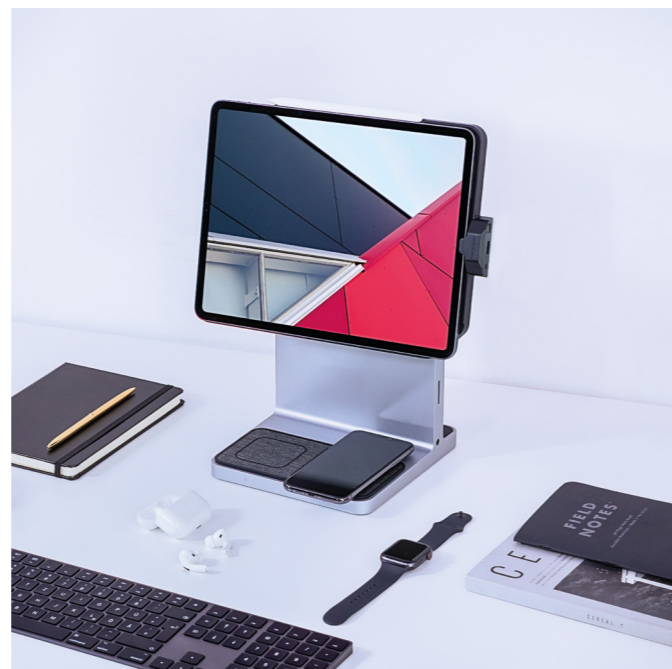

RUIMTE VOOR UITBREIDING

Sluit al uw randapparaten aan via de vier USB-poorten, één 3,5 mm audio-aansluiting en een Gigabit Ethernet-aansluiting.