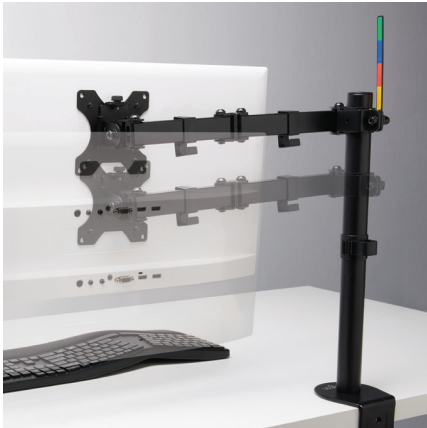

SmartFit® Ergo Single Monitor Arm - Long

Artikelnummer: K55408WW | UPC-kod: 0 85896 55408 0

Öka din komfortnivå.

Det är enkelt att hitta rätt ergonomisk höjd för bildskärmen och justera avståndet tack vare den robusta och stabila SmartFit® Ergo Single Monitor Arm. Frigör värdefull skrivbordsyta samtidigt som ergonomin förbättras. Brett justeringsområde ger $\pm 90^\circ$ svängning, $\pm 180^\circ$ rotation (för liggande eller stående), $\pm 45^\circ$ justering av monitorlutning och upp till 283mm/11,1" armförlängning. Robust C-klämma av metall och genomföringsfäste är enkla att installera. Kompatibel med bildskärmar på upp till 34" och 8 kg/17,6 lbs.

Funktioner inkluderar:

- SmartFit®-systemet
- Brett justeringsområde
- Utfällbar arm
- C-klämma och genomföringsfäste ingår
- Snabbupplåsande VESA® 75/100-monteringsplatta
- Kabelhanteringssystem

Samtliga specifikationer kan ändras utan föregående meddelande. Vissa produkter är inte tillgängliga på alla marknader. Namn och design för Kensington och ACCO är registrerade varumärken som tillhör ACCO-varumärket. Kensington The Professional's Choice är ett varumärke som tillhör ACCO-varumärket. Alla andra registrerade och oregistrerade varumärken tillhör sina respektive ägare. © 2020 Kensington Computer Products Group, en del av ACCO Brands. Med ensamrätt. CBT28368SE

Kensington

The Professionals' Choice™

SmartFit® Ergo Single Monitor Arm - Long

Artikelnummer: K55408WW | UPC-kod: 0 85896 55408 0

SmartFit®-systemet gör det lika enkelt som 1, 2, 3 att hitta rätt höjd för maximal komfort. Matcha bara din handstorlek med färgen på det medföljande schemat, ställ in höjden till din färg och du är klar.

Snabbupplåsande avtagbar VESA® 75/100-monteringsplatta för bildskärmar upp till 34” och 8 kg/17,6 lbs.

Kabelhanteringssystem eliminerar kabeloredan så att skrivbordet blir snyggare.

SmartFit® Ergo Single Monitor Arm - Long