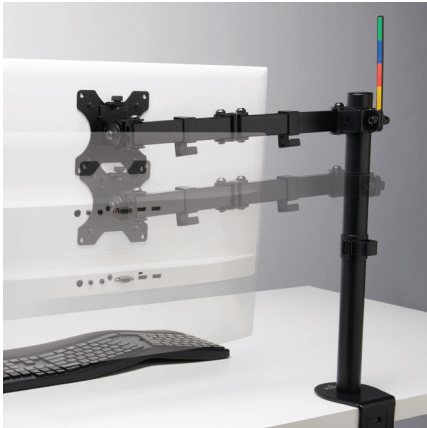

SmartFit® Ergo Single Monitor Arm - Long

Artikelnummer: K55408WW | UPC-kod: 0 85896 55408 0

Öka din komfortnivå.

Det är enkelt att hitta rätt ergonomisk höjd för bildskärmen och justera avståndet tack vare den robusta och stabila SmartFit® Ergo Single Monitor Arm. Frigör värdefull skrivbordsyta samtidigt som ergonomin förbättras. Brett justeringsområde ger $\pm 90^\circ$ svängning, $\pm 180^\circ$ rotation (för liggande eller stående), $\pm 45^\circ$ justering av monitorlutning och upp till 283mm/11,1" armförlängning. Robust C-klämma av metall och genomföringsfäste är enkla att installera. Kompatibel med bildskärmar på upp till 34" och 8 kg/17,6 lbs.

Funktioner inkluderar:

- SmartFit®-systemet
- Brett justeringsområde
- Utfällbar arm
- C-klämma och genomföringsfäste ingår
- Snabbupplåsande VESA® 75/100-monteringsplatta
- Kabelhanteringssystem

Samtliga specifikationer kan ändras utan föregående meddelande. Vissa produkter är inte tillgängliga på alla marknader. Namn och design för Kensington och ACCO är registrerade varumärken som tillhör ACCO-varumärket. Kensington The Professional's Choice är ett varumärke som tillhör ACCO-varumärket. Alla andra registrerade och oregistrerade varumärken tillhör sina respektive ägare. © 2020 Kensington Computer Products Group, en del av ACCO Brands. Med ensamrätt. CBT28368SE

Kensington

The Professionals' Choice™

SmartFit® Ergo Single Monitor Arm - Long

Artikelnummer: K55408WW | UPC-kod: 0 85896 55408 0

SmartFit®-systemet gör det lika enkelt som 1, 2, 3 att hitta rätt höjd för maximal komfort. Matcha bara din handstorlek med färgen på det medföljande schemat, ställ in höjden till din färg och du är klar.

Snabbupplåsande avtagbar VESA® 75/100-monteringsplatta för bildskärmar upp till 34" och 8 kg/17,6 lbs.

Kabelhanteringssystem eliminerar kabeloredan så att skrivbordet blir snyggare.

SmartFit® Ergo Single Monitor Arm - Long