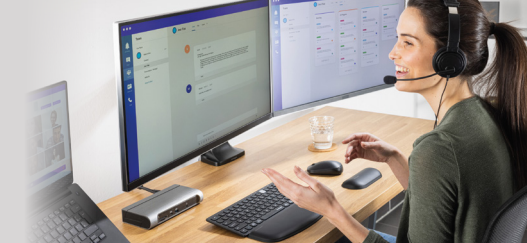

## Dockingstationsportefølje 2021

	SD5700T Thunderbolt™ 4 Dual 4K-dockingstation	SD5600T Thunderbolt™ 3 og USB-C Dual 4K-hybrid-dockingstation
Forbindelsesteknologi		
Antal visninger		
Maks. Oplosning	1 x 8K ved 30 Hz eller 2 x 4K ved 60 Hz	1 x 4K ved 60 Hz eller 2 x 4K ved 60 Hz
Dataoverførselshastighed	40 Gbps	40 Gbps
Strømforsyning	90 W	100 W
Video-output	TB4	2 x DisplayPort, 2 x HDMI
Type		
DockWorks™ software		
Porte	<ul style="list-style-type: none"> <li>• 4 x TB4 (3 x TB4- og 1 x TB4-værtsport)</li> <li>• 1 x USB-A (hurtigoplading)</li> <li>• 3 x USB-A</li> <li>• 1 x UHS-II SD 4.0-kortlæser</li> <li>• 1 x TB4 (værtsport)</li> <li>• 1 x Gigabit Ethernet</li> <li>• 1 x kombineret 3,5 mm lyd (ind/ud)</li> </ul>	<ul style="list-style-type: none"> <li>• 1 x USB-A (hurtigoplading)</li> <li>• 5 x USB-A</li> <li>• 1 x USB-C (oplading)</li> <li>• 1 x SD 4.0-kortlæser</li> <li>• 1 x TB3 (værtsport)</li> <li>• 1 x Gigabit Ethernet</li> <li>• 1 x kombineret 3,5 mm lyd (ind/ud)</li> </ul>
Kensington-sikkerhedsslot	Standard (T-Bar™), Nano	Standard (T-Bar™), Nano
Kompatibilitet		
Installation	Plug & Play	Plug & Play
Særlige funktioner	Højtydende TB4	Universal Hybrid
Varenummer:	<b>K35175EU</b>	<b>K34009EU</b>