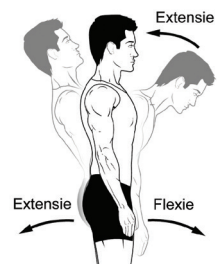

Monitorarmen voor een ergonomisch optimale houding

We hebben 335 computergebruikers¹ geobserveerd in hun eigen natuurlijke werkomgeving om een verband te vinden tussen werkplekinrichting en houding. Individuen die een monitorarm gebruikten, namen automatisch een betere houding aan.

van de gebruikers bogen hun nek in mindere mate

strekten hun nek minder naar voren

van de geobserveerde gebruikers bogen hun bovenlijf in mindere mate

Functies en voordelen

De Kensington SmartFit® One-Touch-serie

- De One-Touch aanpasbare armen met ingebouwde gasveer zijn eenvoudig in hoogte verstelbaar (170-505 mm), bieden 180° zwenk- en monitorrotatie, $\pm 90^\circ$ kantelverstelling en laten de monitor probleemloos omhoog, omlaag, naar voren en naar achteren verplaatsen voor volledige bewegingsruimte
- Ondersteunt platte of gebogen monitors van 13-32 inch met een gewicht tot 9 kg en garandeert dat de monitors in elke positie stabiel zijn.
- Gemakkelijk te installeren met een bijgeleverde, snel los te maken, afneembare VESA®-plaat (75 mm of 100 mm), bevestigingsopties met C-klem en kabeldoorvoer, en inclusief een toolkit om het verwijderen te vereenvoudigen