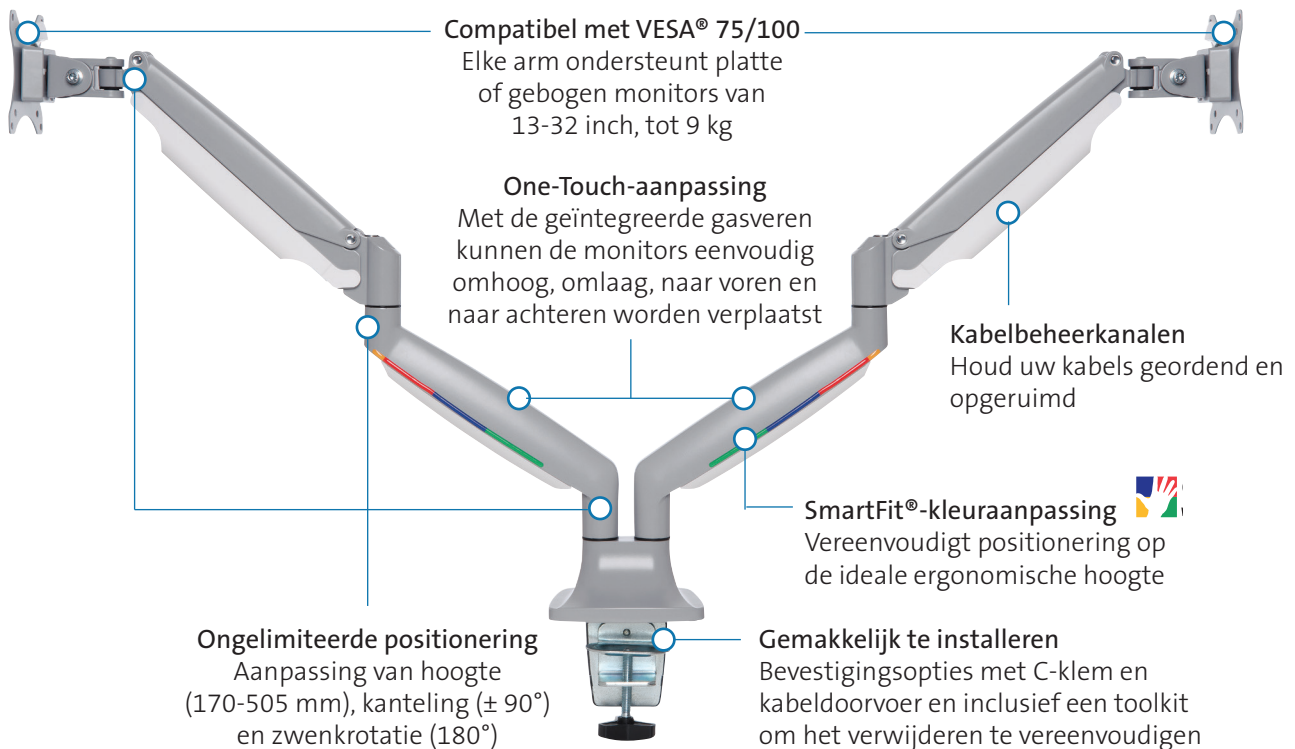

Monitorarmen voor een ergonomisch optimale houding

We hebben 335 computergebruikers¹ geobserveerd in hun eigen natuurlijke werkomgeving om een verband te vinden tussen werkplekinrichting en houding. Individuen die een monitorarm gebruikten, namen automatisch een betere houding aan.

van de gebruikers bogen hun nek in mindere mate

strekten hun nek minder naar voren

van de geobserveerde gebruikers bogen hun bovenlijf in mindere mate

Functies en voordelen

De Kensington SmartFit® One-Touch-serie

Enkele arm
K55470EU

Dubbele arm
K55471EU

Verbeter houding, optimaliseer oogpositie en ondersteun nek-en schoudercomfort. Ergonomisch ontworpen voor het bevorderen van welzijn en een hogere productiviteit, met de gepatenteerde SmartFit®-technologie van Kensington. Met deze technologie kunnen gebruikers de hoogte, diepte en hoek van hun monitor gemakkelijk aanpassen voor individueel comfort.

- De One-Touch aanpasbare armen met ingebouwde gasveer zijn eenvoudig in hoogte verstelbaar (170-505 mm), bieden 180° zwenk- en monitorrotatie, $\pm 90^\circ$ kantelverstelling en laten de monitor probleemloos omhoog, omlaag, naar voren en naar achteren verplaatsen voor volledige bewegingsruimte
- Ondersteunt platte of gebogen monitors van 13-32 inch met een gewicht tot 9 kg en garandeert dat de monitors in elke positie stabiel zijn.
- Gemakkelijk te installeren met een bijgeleverde, snel los te maken, afneembare VESA®-plaat (75 mm of 100 mm), bevestigingsopties met C-klem en kabeldoorvoer, en inclusief een toolkit om het verwijderen te vereenvoudigen