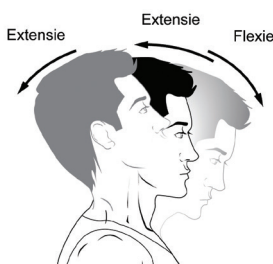

Kensington®

One-Touch.
Veel mogelijkheden.

SmartFit® One-Touch
In hoogte verstelbare monitorarmen

Uw monitor waar deze nodig is.

 **SmartFit®**

Waarom een monitorarm gebruiken?

Monitorarmen zijn één van de vele ergonomische bureau-accessoires die momenteel veel in kantoren worden gebruikt, of het nu gaat om gesloten of open kantoorruimten, traditionele kantoren met vaste werkplekken of werkomgevingen met flexibele werkplekken. Ze zijn populair geworden vanwege hun ondersteuning van een gezondere, comfortabelere werkhouding, grotere productiviteit en het gemak waarmee ze kunnen worden aangepast.

Ergonomie kan worden omschreven als een comfortabele pasvorm tussen mensen en de technologie waarmee ze werken. In kantooromgevingen omvat deze techniek alle hulpmiddelen die op een gemiddeld bureau aanwezig zijn. Met een monitorarm kunnen de hoogte, diepte en hoek van een monitor moeiteloos worden aangepast. Op deze wijze kunnen gebruikers hun werkplek aanpassen aan hun persoonlijke eisen en hiermee hun productiviteit bevorderen.

van de gebruikers bogen hun nek in mindere mate

strekten hun nek minder naar voren

van de geobserveerde gebruikers bogen hun bovenlijf in mindere mate

Functies en voordelen

De Kensington SmartFit® One-Touch-serie

- De One-Touch aanpasbare armen met ingebouwde gasveer zijn eenvoudig in hoogte verstelbaar (170-505 mm), bieden 180° zwenk- en monitorrotatie, $\pm 90^\circ$ kantelverstelling en laten de monitor probleemloos omhoog, omlaag, naar voren en naar achteren verplaatsen voor volledige bewegingsruimte
- Ondersteunt platte of gebogen monitors van 13-32 inch met een gewicht tot 9 kg en garandeert dat de monitors in elke positie stabiel zijn.
- Gemakkelijk te installeren met een bijgeleverde, snel los te maken, afneembare VESA®-plaat (75 mm of 100 mm), bevestigingsopties met C-klem en kabeldoorvoer, en inclusief een toolkit om het verwijderen te vereenvoudigen