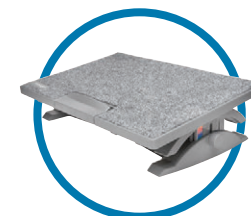

SmartFit® Pro Elite ergonomisk fotstøtte

Grå - K50345EU

Løfter dine ben for å forbedre kroppsholdningen, fremmer sunn sirkulasjon og støtter rygg og ben for bedre komfort.