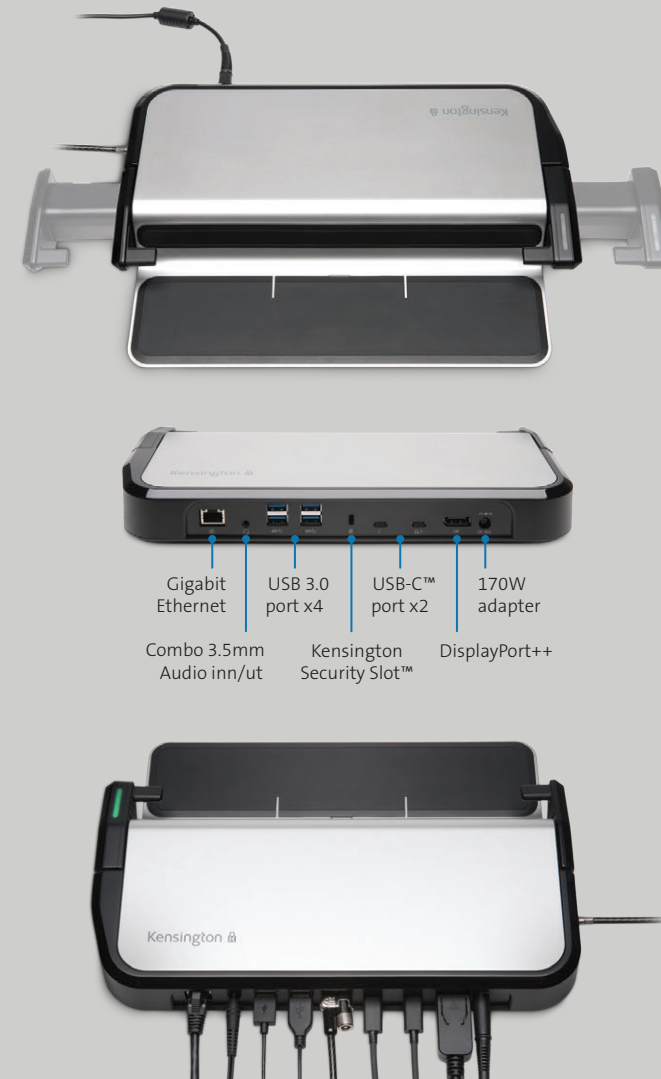

MacBook tilbehør

LD5400T Thunderbolt™ 3 dokkingstasjon med K-Fob™ Smart Lock

Multi-User med Admin Control - K39470M

Kensington kombinerer en førsteklasses Thunderbolt 3-dokkingopplevelse med neste generasjon av bærbar elektronisk låseteknologi og leverer en smart og elegant 2-i-1-dokking- og låseløsning til Mac-brukere.

Sikkerhetstilbehør

Laptop låsestasjon med K-Fob™ Smart Lock

Single User - K66635EU
Single User + Admin Control - K66636M
Multi-User + Admin Control - K66230EU
Designet for en nøkkelfri solid låseløsning til bærbare PC-er som ikke har et låsespor.

Laptop Locking Station 2.0

Med MicroSaver® 2.0 kabellås - K64453WW
Uten kabellås - K64451WW

Designet for en enkel og solid låseløsning til bærbare PC-er som ikke har et låsespor.

Magnetisk privacy skjermfilter

MacBook Pro 16" (2019) - K52200WW
MacBook Pro 13" (2016 & senere) - K64490WW
Festes enkelt til PC-en sin magnetiske ramme og gjør det mulig å lukke skjermen slik at maskinen går i dvaletilstand (sleep mode).

Kontrolltilbehør

SureTrack™ Dual trådløs mus

Grå - K75351WW
Hvit - K75353WW
SureTrack™ mobil mus kan brukes på mange ulike overflater (inklusive glass) og bruker 2.4GHz, Bluetooth 3.0 eller Bluetooth 5.0 tilkobling.

Pro Fit® Ergo trådløst tastatur

Tastatur - K75401PN (Pan Nordisk)
Tastatur og mus (sett) - K75406PN
Et eksternt tastatur er alltid den beste løsningen for maksimal produktivitet. Det vinklede designet holder håndleddet i en nøytral vinkel for maksimal komfort.

Orbit® Trackball med scroll-ring

Hvit / Sølv - K72500WW
Sort / Blå - K72337EU
Et populært valg blant kravstore profesjonelle som ønsker optimal presisjon, produktivitet og komfort.

Vesker og sleeves

Universal-sleeve/veske

14" Universal-sleeve - K62610WW
15.6" Universal-sleeve - K62561EU

Disse godt polstrete mappene er akkurat hva du trenger for enkelt å oppbevare din Macbook og samtidig redusere dine bekymringer om at den skulle mistes eller skades.

Contour™ 2.0 ryggsekk og PC-vesker

17" Pro ryggsekk - K60381EU
15.6" Business ryggsekk - K60382EU
14" Executive ryggsekk - K60383EU

17" Pro PC-veske - K60387EU
15.6" Business PC-veske - K60386EU
14" Executive PC-veske - K60388EU

Du kan bære, beskytte og sikre din MacBook og tilbehør med stil, med disse ergonomisk designede ryggsekkene og PC-veskene.

Tilkoblingstilbehør

SD5550T Thunderbolt™ 3 og USB-C™ Dual 4K dokkingstasjon

K38131EU
Perfekt når du har behov for kraftfull tilkobling i et blandet Thunderbolt™ 3 og USB-C™ miljø. Med dobbel 4K video support.

SD2400T Thunderbolt™ 3 Nano dokkingstasjon med Power Delivery

K38390EU
Ideell til videoredigering, hjemmekontor og utdanningsmiljøer som krever kraftfulle tilkoblingsmuligheter og som tar liten plass.

SD1600P USB-C™ mobil dokkingstasjon med Power Pass-Through

K33968EU
Den ideelle dokkingstasjonen som holder deg produktiv med USB- og videotilkobling, og samtidig tar den liten plass og er lett å ha med seg på farten.