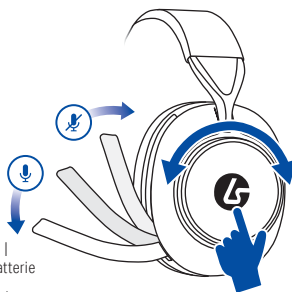

RIGHT WHEEL | MOLETTE DROITE

Gaming Mode: Mic Monitoring Level |
Mode jeu : Niveau de surveillance micro

Bluetooth Mode: Change Track |
Mode Bluetooth :
Suivre en avant/en arrière

RIGHT BUTTON | BOUTON DROITE

Gaming Mode: Mic Monitoring |
Mode jeu :
Surveillance du micro

Bluetooth Mode: Play/Pause |
Mode Bluetooth : Lecture / pause