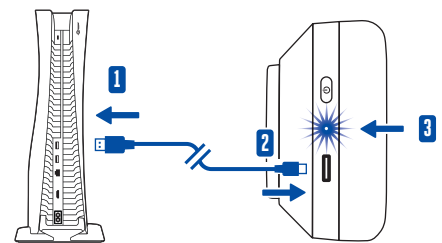

4 CHARGING | CHARGEMENT

NOTE: Charge your headset at least once every 30-60 days (regardless of use) so that the battery retains its ability to charge.

REMARQUE: Chargez votre casque au moins une fois tous les 30 à 60 jours (quelle que soit son utilisation) afin que la batterie conserve sa capacité de charge.

2-YEAR LIMITED WARRANTY | GARANTIE LIMITÉE DE DEUX ANS

For warranty details or support with your authentic LucidSound accessories, please visit [PowerA.com/Warranty-Policy](https://www.PowerA.com/Warranty-Policy).

Pour plus de détails sur la garantie ou pour obtenir une assistance avec vos accessoires LucidSound authentiques, veuillez consulter le site [PowerA.com/Warranty-Policy](https://www.PowerA.com/Warranty-Policy).

ACCO Brands USA LLC, 4 Corporate Drive, Lake Zurich, IL 60047 | [ACCOBRANDS.COM](https://www.ACCOBRANDS.COM) | [POWERA.COM](https://www.POWERA.COM)

© 2026 ACCO Brands USA. All Rights Reserved. LucidSound, LucidSound Logo, PowerA, and PowerA logo are trademarks of ACCO Brands. All other registered and unregistered trademarks are the property of their respective owners. This product is not manufactured or licensed by Sony Interactive Entertainment.

© 2026 ACCO Brands. Tous droits réservés. LucidSound, le logo LucidSound, PowerA, et le logo PowerA sont des marques commerciales d'ACCO Brands. Toutes les autres marques déposées et non déposées sont la propriété de leurs propriétaires respectifs. Ce produit n'est ni fabriqué ni licencié par Sony Interactive Entertainment.

Headset Model / Modèle de Casque: LSHS500 | Wireless USB Adaptor Model / Modèle de Adaptateur USB Sans Fil: LSHS500TX