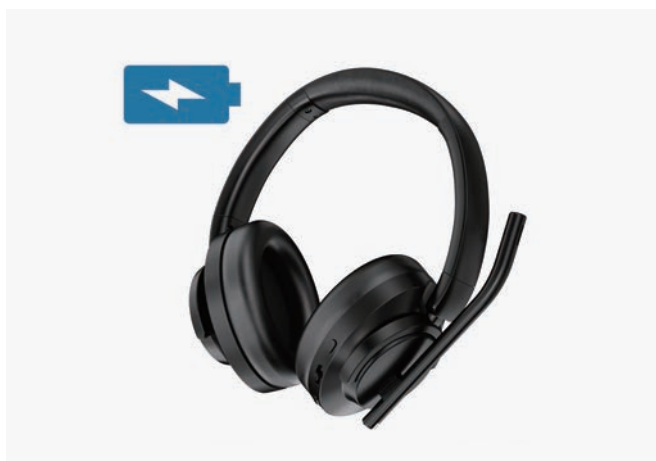

C3550 EQ Micro-casque Bluetooth® circum-aural

Référence : K97467WW | Code UPC : 0 85896 01291 7

Longue autonomie de la batterie

La grande autonomie de la batterie permet une utilisation fiable tout au long de la journée, avec jusqu'à 45 heures de temps d'appel ou 70 heures de lecture de musique.** Le micro-casque peut être utilisé lors de la charge USB-C®, tandis que la charge rapide fournit jusqu'à 19 heures d'utilisation en seulement 15 minutes (fonction ANC désactivée). La charge complète prend environ deux heures.