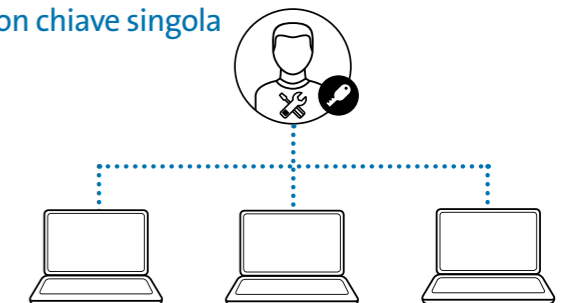

Con chiave singola

Tutti i lucchetti sono uguali; una sola chiave master apre tutti i lucchetti. Non vengono fornite chiavi individuali. Progettato per ridurre il rischio in aula, in laboratorio o in biblioteca. Il computer può essere bloccato sul luogo con accesso esclusivo da parte del responsabile IT.