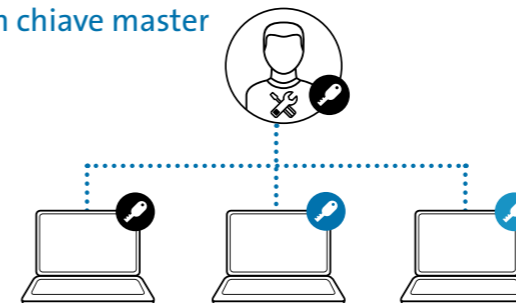

Soluzioni per Surface™ Pro X

Designed for Microsoft Surface

Custodia rinforzata BlackBelt™ per Surface™ Pro X
K97323WW

Protezione antiurto militare MIL-STD-810G con fascetta manuale integrata.

Designed for Microsoft Surface

Docking station SD1610P USB-C® Mobile per dispositivi Microsoft Surface
K38365EU

Consente di espandere la porta USB-C singola del Surface Pro X in una porta HDMI, una porta VGA e 2 porte USB 3.0.

Zaino per laptop da 14" Contour™ 2.0 Executive
K60383EU

Design ergonomico per trasportare comodamente tablet e accessori.

Lucchetti Kensington - Soluzioni con chiave personalizzata

Le soluzioni con chiave personalizzate sono l'opzione di sicurezza più diffusa per qualsiasi azienda o ente; offrono un maggiore controllo sulle apparecchiature e permettono ai dipendenti di difendersi da furti di notebook e dati. È possibile scegliere una delle diverse opzioni per il tipo di accesso e controllo più adatto alle proprie esigenze:

Con chiave master

Chiavi e lucchetti unici e individuali per ogni dispositivo; la chiave master apre tutti i lucchetti. Consente agli utenti di accedere alla propria apparecchiatura mentre il responsabile IT ha il controllo di tutte le apparecchiature e i dati.