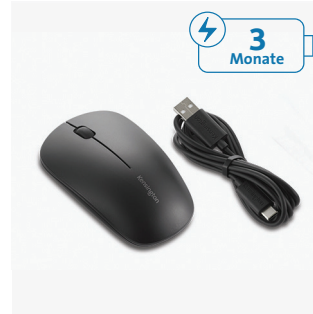

### Für mehr Nachhaltigkeit

Um die Verwendung von Recyclingmaterial zu erhöhen, enthält unser Produkt 31 % Post-Consumer Recyceltes Plastik (PCR).\*

\* Ohne PCB-Baugruppe, wiederaufladbare Batterie, 2,4 GHz Dongle und Ladekabel.

### Zuverlässige kabellose Verbindungsmöglichkeiten

Bietet zwei praktische und sichere Verbindungsoptionen: einen kompakten USB-A-Nano-Empfänger für eine zuverlässige kabellose 2,4-GHz-Verbindung mit AES-128-Bit-Verschlüsselung und Bluetooth® (BT 5.0) für nahtlose kabellose Konnektivität. Kompatibel mit Windows und macOS.

### Wiederaufladbarer 500 mAh Akku

Ermöglicht bis zu 3 Monate Produktivität mit einer einzigen Ladung. Inklusive USB-A auf USB-C® Ladekabel.