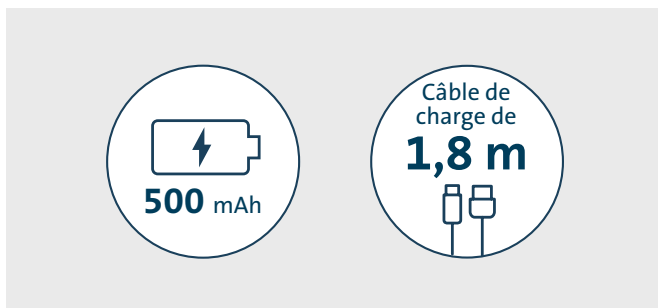

KB435 EQ Clavier compact rechargeable multi-appareils

Référence : K75409FR (AZERTY français), Code EAN : 5028252658928 | Référence : K75409PN (Pays nordiques), Code EAN : 5028252658935

Référence : K75409UK (Anglais britannique), Code EAN : 5028252658911 | Référence : K75409WW (Anglais international), Code EAN : 5028252659994

Batterie rechargeable de 500 mAh

Offre jusqu'à 4 mois d'autonomie avec une seule charge.** Inclut un câble de charge USB-A vers USB-C®.