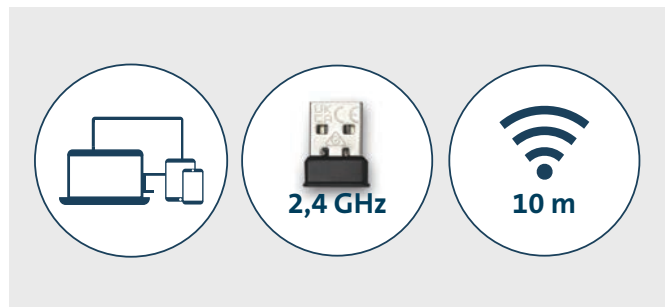

Connectivité multi-appareils sécurisée

Connectez jusqu'à quatre appareils : 3 via une connexion Bluetooth® 5.4 et 1 via un récepteur USB-A 2,4 GHz, avec chiffrement AES 128 bits et portée de 10 m.

* Windows uniquement.

** L'autonomie de la batterie peut varier selon l'utilisation.

*** La touche Copilot fonctionne avec Windows uniquement.