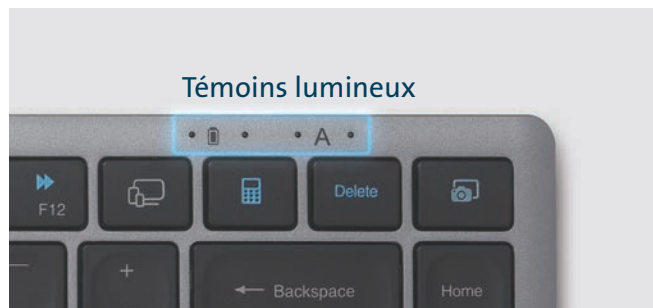

### Témoins lumineux d'état

Les témoins d'état pour le verrouillage des majuscules, l'autonomie de la batterie et l'appairage Bluetooth® offrent une visibilité instantanée sur les réglages du clavier.