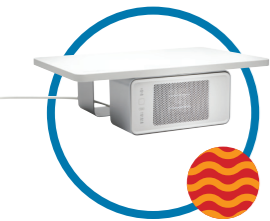

WarmView™ Wellness Monitor Stand med keramisk varmelegeme
K55464EU

Varmelegeme kan fjernes og anvendes som en standalone personlig varmeblæser, leverer blæser drevet varme til skrivebords pladsen op til 1.1m3.

Kensington WellView™ monitor stand system gør det muligt at kontrollere luften omkring og dig nyde den ergonomiske fordel med en perfekt placeret skærm.