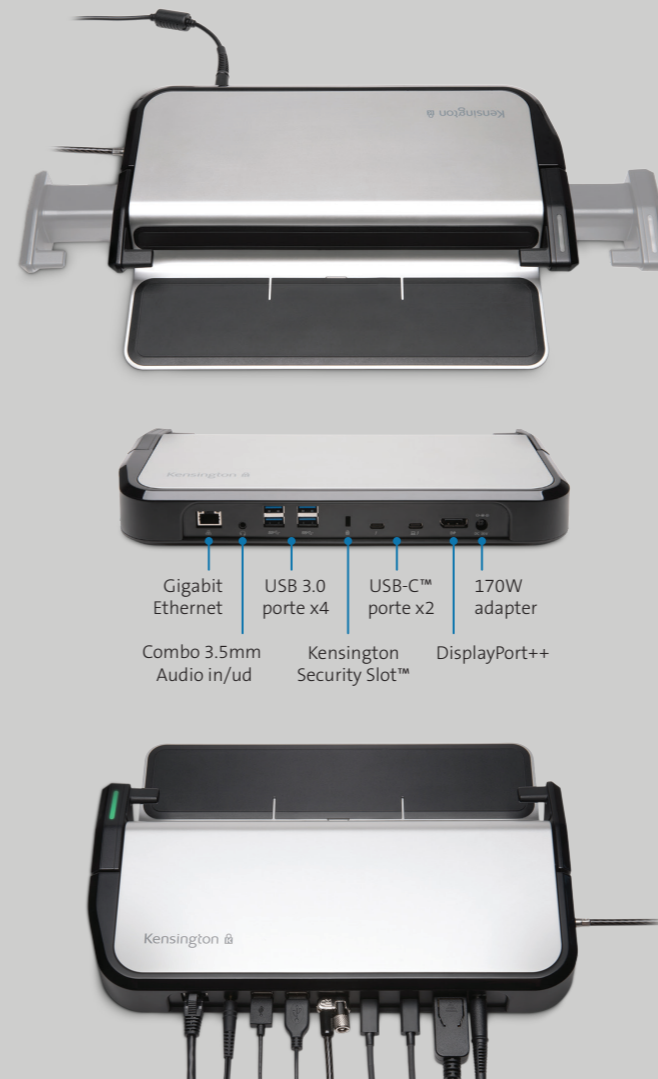

LD5400T Thunderbolt™ 3 Docking Station med K-Fob™ Smart Lock

Multi-User med Admin Control - K39470M

Kensington kombinerer en førsteklasses Thunderbolt 3-dockingoplevelse med næste generation af bærbar låseteknologi og leverer en spilændrende 2-i-1-docking- og låsningsløsning til Mac-brugere.