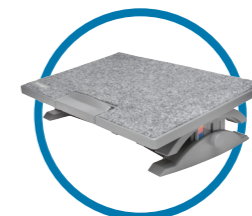

Løfter din laptop til ideel ergonomisk arbejds højde for optimal komfort og spreder varmen der afgives med luft gennemstrømning.

SafeDome™ fodstøtte med lås til iMac®

K67822WW

Fodstøtten fastgøres til skrivebordet, og med en ClickSafe® lås sikres iMac'en og tilbyder en ikke flytbar tyveri sikring.