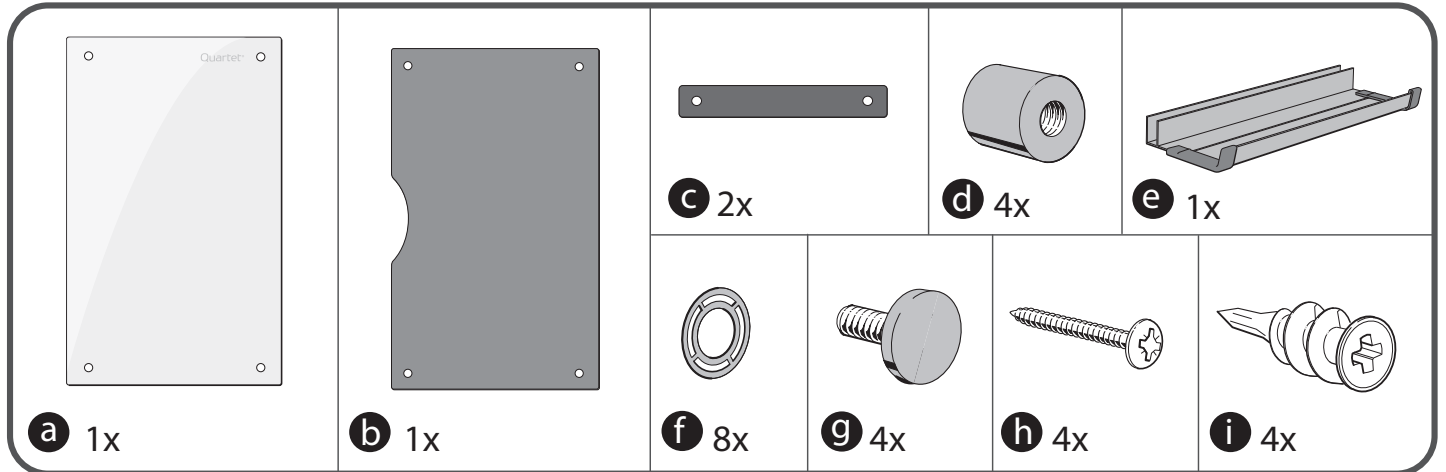

Infinity™ Custom Glass Dry-Erase Board

Tableau en verre personnalisé Infinity
8.5x11, 11x17, 18x24, 2x3, 3x4

ACCO Brands (Returns Center) (Centre des retours)
101 Bolton Ave 9E
Booneville, MS 38829
USA Tel: 800-541-0094
www.acco.com
www.quartet.com

*for older or hard wallboard, a 7/32" pilot hole can be drilled first for easier anchor installation
Pour les murs anciens ou durs, percer un trou de guidage de 7/32 po pour faciliter l'installation des dispositifs d'ancrage.