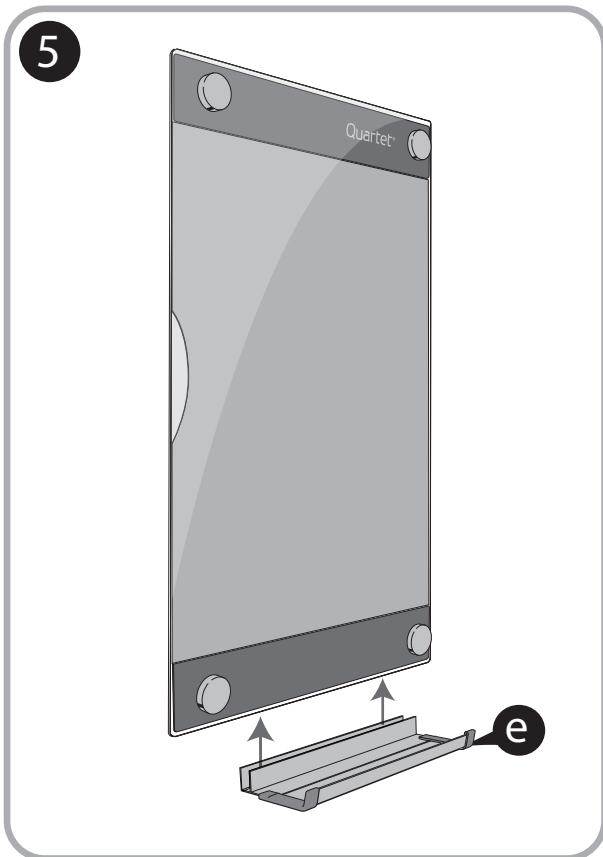

Infinity^{TM} Custom Glass Dry-Erase Board

Tableau en verre personnalisé Infinity

8.5x11, 11x17, 18x24, 2x3, 3x4

Quartet®

ACCO Brands (Returns Center) (Centre des retours)
101 Bolton Ave 9E
Booneville, MS 38829
USA Tel: 800-541-0094
www.acco.com
www.quartet.com