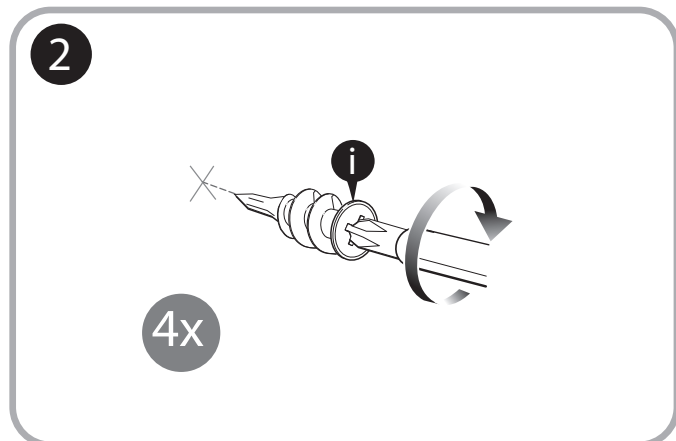

Infinity™ Custom Glass Dry-Erase Board

Tableau en verre personnalisé Infinity
8.5x11, 11x17, 18x24, 2x3, 3x4

ACCO Brands (Returns Center) (Centre des retours)
101 Bolton Ave 9E
Booneville, MS 38829
USA Tel: 800-541-0094
www.acco.com
www.quartet.com

*for older or hard wallboard, a 7/32" pilot hole can be drilled first for easier anchor installation
Pour les murs anciens ou durs, percer un trou de guidage de 7/32 po pour faciliter l'installation des dispositifs d'ancrage.