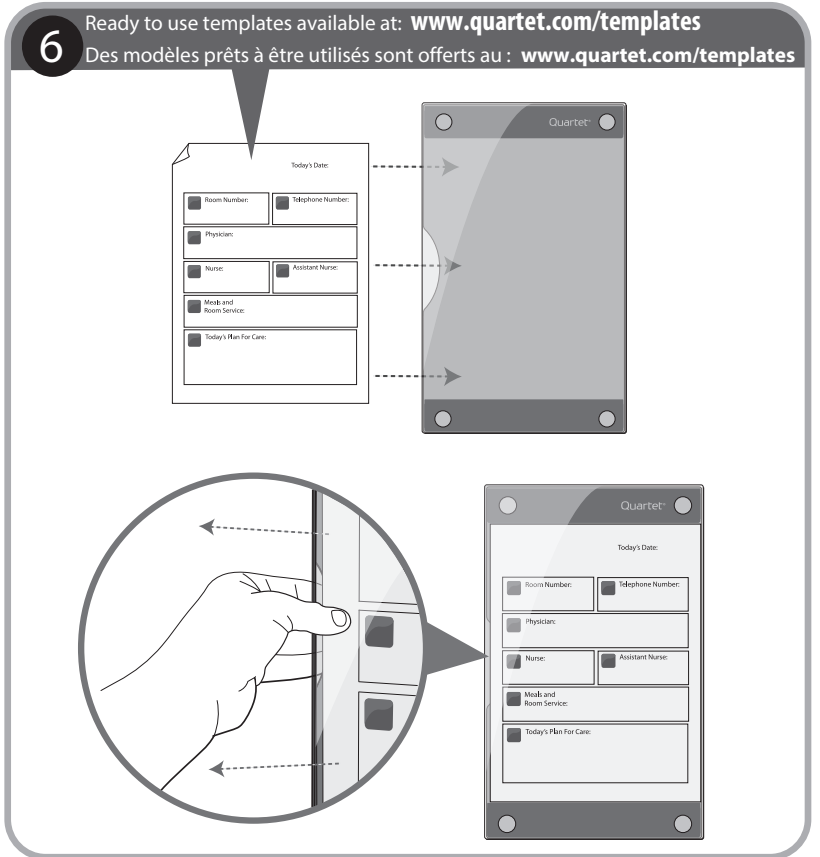

Infinity^{TM} Custom Glass Dry-Erase Board

Tableau en verre personnalisé Infinity

8.5x11, 11x17, 18x24, 2x3, 3x4

Quartet®

ACCO Brands (Returns Center) (Centre des retours)
101 Bolton Ave 9E
Booneville, MS 38829
USA Tel: 800-541-0094
www.acco.com
www.quartet.com