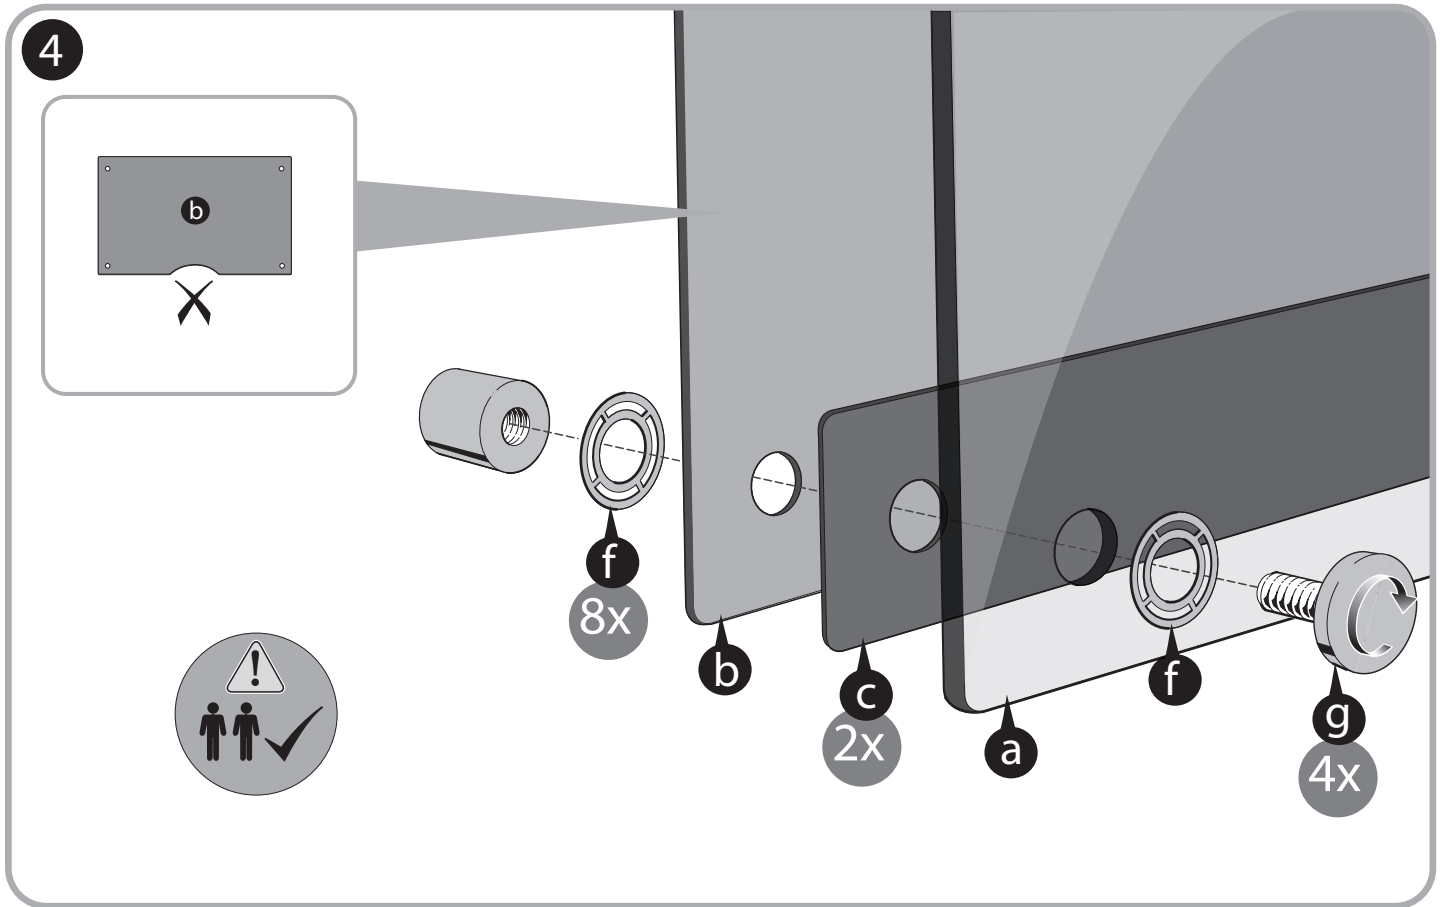

Infinity^{TM} Custom Glass Dry-Erase Board

Tableau en verre personnalisé Infinity

8.5x11, 11x17, 18x24, 2x3, 3x4

Quartet®

ACCO Brands (Returns Center) (Centre des retours)
101 Bolton Ave 9E
Booneville, MS 38829
USA Tel: 800-541-0094
www.acco.com
www.quartet.com