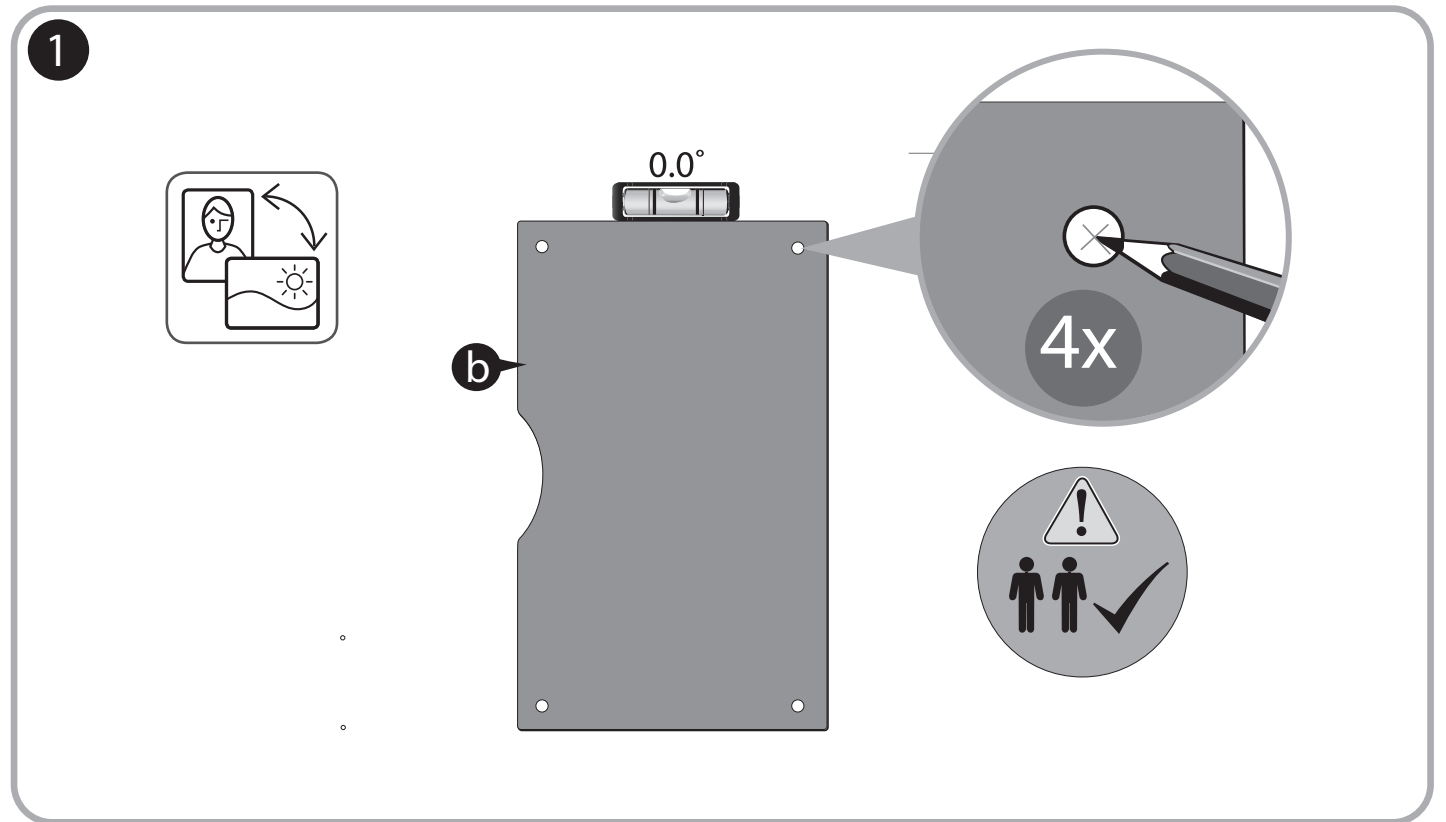

Infinity™ Custom Glass Dry-Erase Board

Tableau en verre personnalisé Infinity
8.5x11, 11x17, 18x24, 2x3, 3x4

ACCO Brands (Returns Center) (Centre des retours)
101 Bolton Ave 9E
Booneville, MS 38829
USA Tel: 800-541-0094
www.acco.com
www.quartet.com

*for older or hard wallboard, a 7/32" pilot hole can be drilled first for easier anchor installation
Pour les murs anciens ou durs, percer un trou de guidage de 7/32 po pour faciliter l'installation des dispositifs d'ancrage.