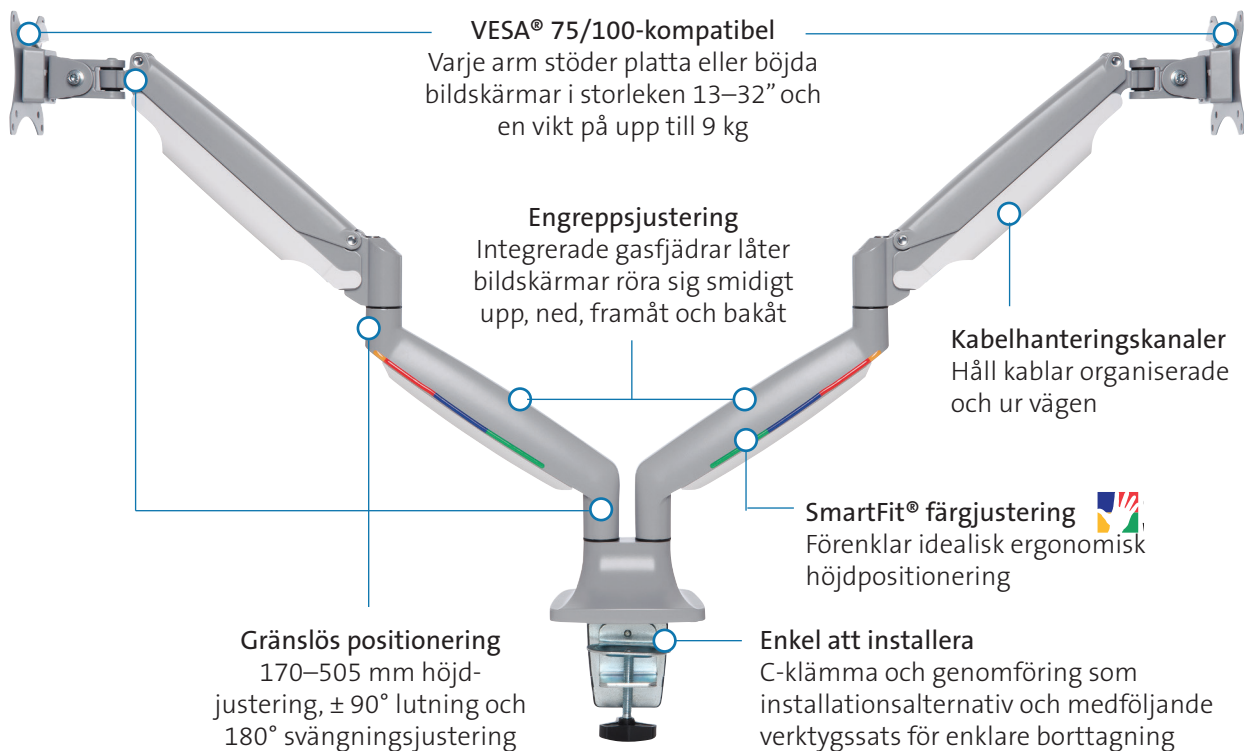

av användarna uppvisade en minskning av nackböjningsgraden

uppvisade en minskning av nacksträckningsgraden

av de observerade uppvisade en minskning av bålböjningsgraden

Egenskaper och fördelar

Kensington SmartFit® One-Touch serien

Enkel arm
K55470EU

Dubbel arm
K55471EU

Förbättra hållningen, uppmuntra till rätt ögonriktning och stöd nack- och axelkomfort. Kensingtons patenterade SmartFit®-teknik är ergonomiskt utformad för att uppmuntra välbefinnande och öka produktiviteten. Den underlättar rätt passform och låter användare justera bildskärmens höjd, djup och vinkel för personlig komfort.

- Engrepps justerbara armar med inbyggd gasfjädring förenklar höjdjusteringen (170-505 mm), ger 180° svängning och monitorrotation, +/- 90° lutningsjustering och låter bildskärmen röra sig smidigt upp, ned, framåt och bakåt för fullständig rörelseartikulering
- Stöder 13"-32" platta eller böjda bildskärmar med en vikt på upp till 9 kg och garanterar att bildskärmen är stabil i alla lägen
- Enkel att installera med medföljande snabbupplåsande avtagbar VESA®-platta (75mm eller 100mm), C-klämma och genomföring som installationsalternativ och medföljande verktygssats för enklare borttagning