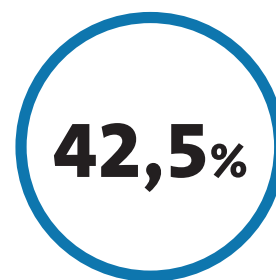

uppvisade en minskning av nacksträckningsgraden