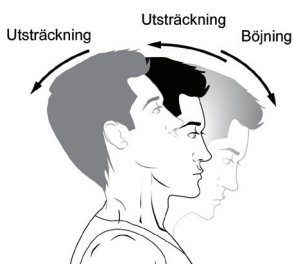

Kensington®

One-Touch.
Många möjligheter.

SmartFit® One-Touch
höjdjusterbara monitorarmar

Din bildskärm där du behöver det.

 **SmartFit®**

Varför använda en monitorarm?

Monitorarmar är ett av många ergonomiska skrivbordstillbehör som är populära i alla typer av kontor – från bås till kontorslandskap och från traditionella tilldelade skrivbordsplatser till miljöer med flexibla skrivbordsplatser. De har blivit mycket populära eftersom de ger en mer hälsosam och bekväm hållning, bättre produktivitet och är enkla att justera.

av användarna uppvisade en minskning av nackböjningsgraden

uppvisade en minskning av nacksträckningsgraden

av de observerade uppvisade en minskning av bålböjningsgraden

Egenskaper och fördelar

Kensington SmartFit® One-Touch serien