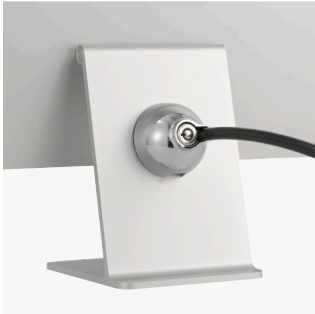

适用于 24 英寸 iMac® 的 SafeDome™ 缆线锁

部件号: K68995WW | UPC 代码: 0 85896 68995 9

确保您的 iMac 安全。

24 英寸新款 iMac 的用户需要一种非侵入式解决方案，确保他们的投资符合 Apple 的美学。

适用于 24 英寸 iMac® 的 SafeDome™ 缆线锁，可在不影响功能的情况下提供出色的安全性，并且无需改装硬件。

这款有五年有限保修的锁具经过验证和测试，在扭矩/拉力、防异物插入、锁具寿命、抗腐蚀性和其他环境条件方面都达到行业领先的标准。肯辛通 Kensington 是笔记本电脑安全锁的发明者和领军企业，让您可安枕无忧。

功能包括：

- SafeDome™ 技术
- ClickSafe® 电脑锁
- 超粗缆线
- 允许 iMac 全方位调节
- 内置缆线管理设计
- 经过验证和测试
- Register & Retrieve™
- 五年有限保修

适用于 24 英寸 iMac® 的 SafeDome™ 缆线锁

部件号: K68995WW | UPC 代码: 0 85896 68995 9

SafeDome™ 技术

时尚、坚固的金属外壳已通过业内最严格、最彻底的标准测试，可快速轻松地连接到 iMac 支架上。无需工具。

ClickSafe® 电脑锁

此款耐用型锁可直接连入 SafeDome，一键为您的 iMac 提供更出色的防盗安全性。

超级缆线

更粗的缆线比标准缆线结实 60%。由编织碳钢制成，外覆抗剪切保护套，可提供更高级别的保护，阻断切割企图。

全方位调节

iMac 底座可在锁缆线的长度范围内自由地在桌面上移动，并且完全不影响倾斜屏幕来获得最佳观看效果的功能。

缆线管理设计

通过特殊设计的孔洞为有线 USB 配件（如键盘或鼠标）布线。