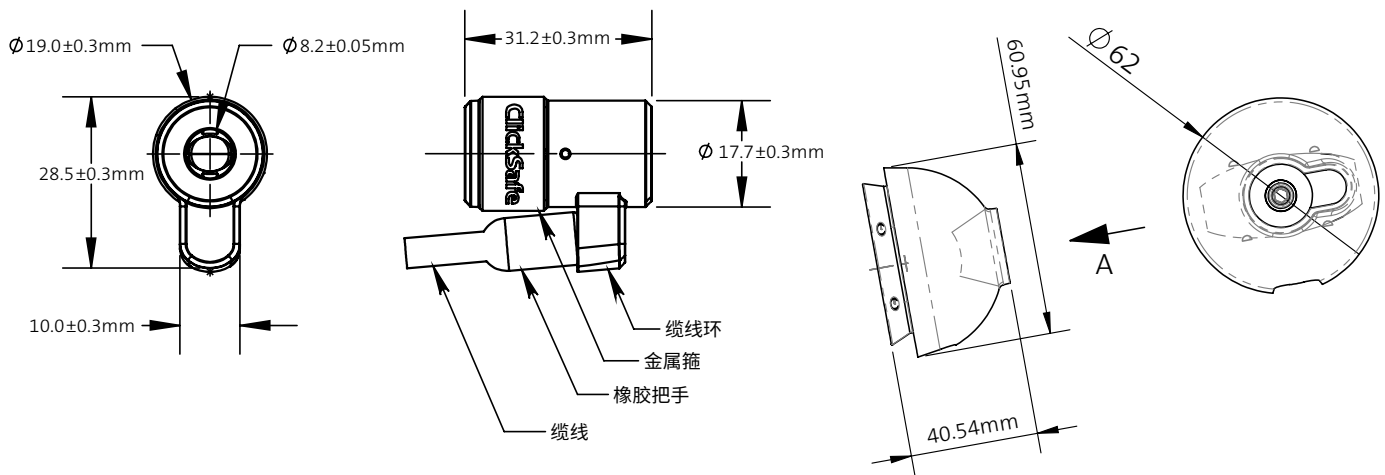

适用于 24 英寸 iMac® 的 SafeDome™ 缆线锁

部件号: K68995WW | UPC 代码: 0 85896 68995 9

材料规格

锁头	锁: 锌合金压铸 适配器: 锌合金压铸和不锈钢
钥匙	锌合金压铸、尼龙塑料
缆线锁	外覆保护套的碳钢
产品颜色	银色

产品尺寸

锁头尺寸	仅 ClickSafe 锁头: 31.2 x 28.5 x 17.7 毫米 (1.23 x 1.12 x 0.70 英寸) 仅适配器和帽盖: 40.54 x 60.95 x 62.0 毫米 (1.60 x 2.40 x 2.44 英寸)
线缆尺寸	超级缆线直径: 10 毫米 (0.39 英寸) 内部钢丝直径: 6 毫米 (0.24 英寸)
产品重量	锁 + 钥匙 + 适配器 + 帽盖: 730 克 (1.60 磅) 适配器 + 帽盖: 254 克 (0.55 磅)

缆线环选项:
全枢纽 - 如图所示

缆线选项:
超级缆线 - 10 毫米直径

适用于 24 英寸 iMac® 的 SafeDome™ 缆线锁

部件号: K68995WW | UPC 代码: 0 85896 68995 9

包装尺寸

包装方式	K68995WW: 彩盒装 K68990L/M/S: 棕盒装		
包装尺寸	410 x 388 x 224 毫米 (16.14 x 15.28 x 8.82 英寸)		
包装尺寸 (单件产品)	K68995WW	185 x 208 x 78 毫米 (7.28 x 8.19 x 3.07 英寸)	
	K68990L	182 x 203 x 75 毫米 (7.17 x 7.99 x 2.95 英寸)	
	K68990M	182 x 203 x 75 毫米 (7.17 x 7.99 x 2.95 英寸)	
	K68990S	182 x 203 x 75 毫米 (7.17 x 7.99 x 2.95 英寸)	
包装重量	K68995WW	10.35 千克 (22.82 磅)	机器: 952 克 (2.10 磅)
	K68990L	10.28 千克 (22.66 磅)	机器: 949 克 (2.09 磅)
	K68990M	10.32 千克 (22.75 磅)	机器: 919 克 (2.03 磅)
	K68990S	10.02 千克 (22.09 磅)	机器: 945 克 (2.08 磅)
包装内物品	1 个适配器 1 个帽盖 1 个 ClickSafe® 电脑锁, 配备 10 毫米超粗缆线 2 把钥匙 1 份说明书 1 张保修卡		
标准纸箱	10 件		