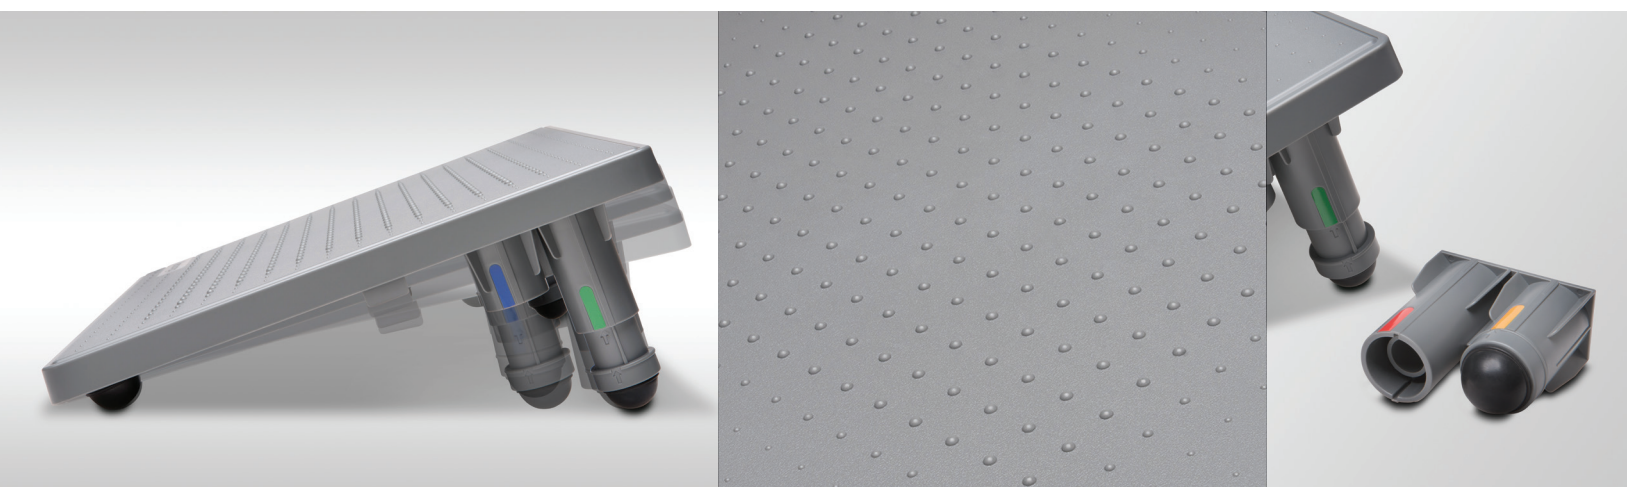

Un repose-pieds inégalé

SoleMate™ avec SmartFit®

Favorisez une bonne posture, l'amélioration de la circulation et le confort du dos et des jambes grâce au repose-pieds SoleMate™ avec SmartFit®. Conçu ergonomiquement pour augmenter le bien-être et la productivité, le repose-pieds SoleMate™ est doté de la technologie SmartFit®, brevetée par Kensington, pour que les utilisateurs puissent adapter la hauteur et l'inclinaison à leurs besoins. Un repose-pieds idéal pour les espaces de travail partagés ou pour le home office.

Design
ergonomique

Système
SmartFit®

Caractéristiques et avantages :

- **Design approuvé par un ergonomiste** et favorisant une bonne posture, l'amélioration de la circulation et le confort du dos et des jambes
- **Le système SmartFit®** simplifie le positionnement ergonomique idéal en utilisant des recherches scientifiquement prouvées pour garantir un ajustement optimal et augmenter la productivité
- **Inclinaison et angle ajustables** permettant aux utilisateurs d'adapter le produit à leurs besoins (angle : 12 à 20° ; 4 inclinaisons possibles avec hauteurs comprises entre 100 et 140 mm)
- **Base et revêtement antidérapants** pour assurer que vos pieds et le produit restent en place toute la journée
- **Revêtement facile à nettoyer** (lavage à la main et à l'eau chaude)
- **Plateforme large** pour plus de confort
- **Les matériaux sont certifiés** par des organismes indépendants afin de garantir sécurité et conformité
- **La conception centrée sur les performances** combine une élégance discrète et fonctionnelle avec des composants durables