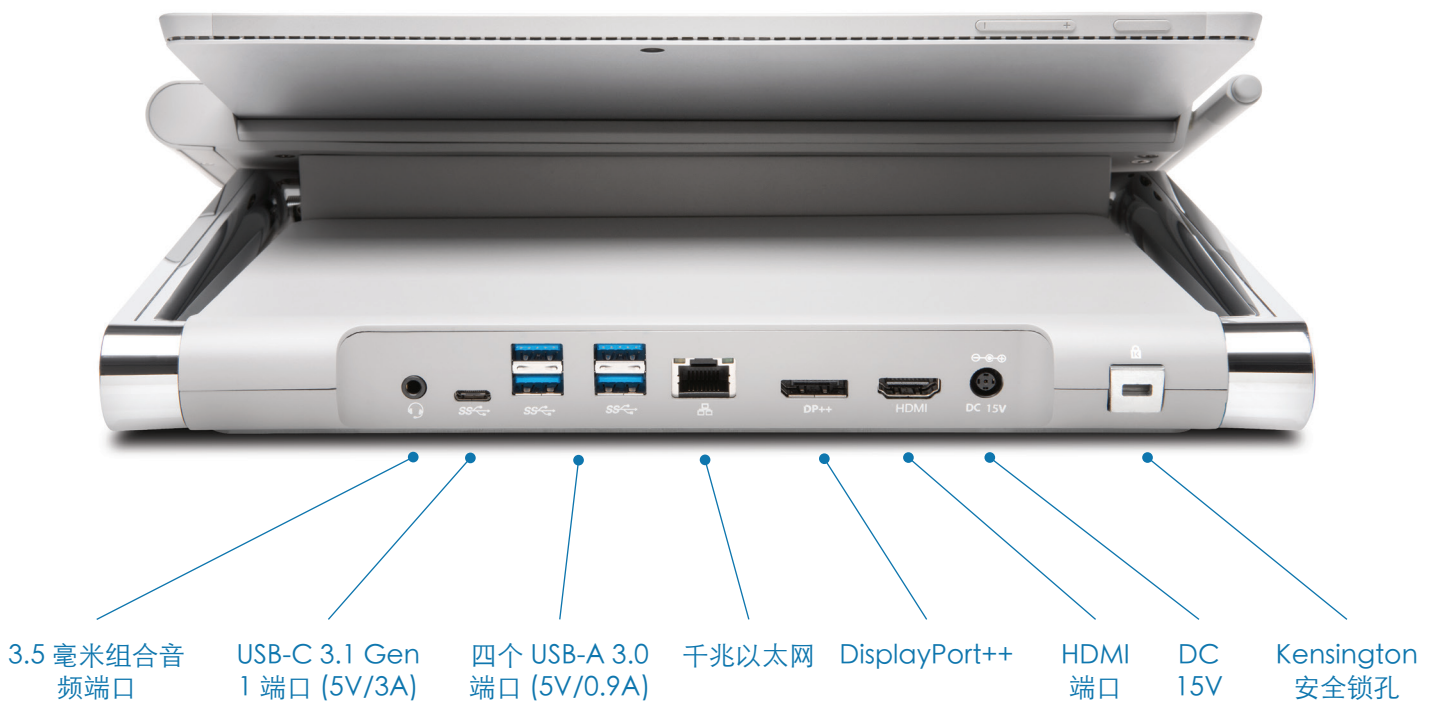

All specifications are subject to change without notice. Please check with your supplier for exact offers. Products may not be available in all markets. Brand and product names mentioned are trademarks of their respective companies.