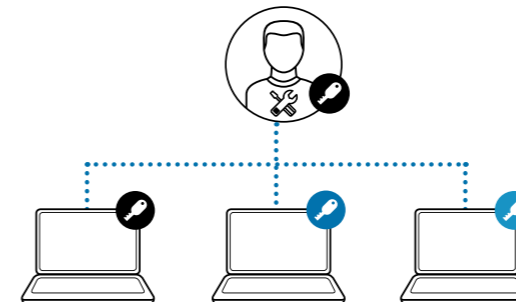

Surface™ Studio løsninger

Låse kit til Surface™ Studio
K67976WW
Fæster Studio til et bord eller fast sikret punkt.
Til Surface Studio 2/1

ErgoSoft™ håndledsstøtte til slim keyboards
K50434EU
Ekstrem blød overflade understøttet af gelpude. Optimerer komforten.

SmartFit® Pro Elite ergonomisk fot støtte
K50345EU
Løfter benene for at forbedre kropsholdningen og cirkulationen.

VeriMark™ Desktop Fingerprint Key
K62330WW
Windows Hello™ og Windows Hello for Business™ certificeret.

Pro Fit® Vertical Ergo trådløs mus
K75501EU
Ergonomisk mus forbindes trådløst via 2,4GHz.

Surface™ Pro X løsninger

BlackBelt™ Rugged Case til Surface™ Pro X
K97323WW
MIL-STD-810G military-grade drop beskyttelse med integreret hånd strop.

SD1610P USB-C® Mobile Dock til Surface™ enheder
K38365EU
Udvider en single USB-C port til HDMI, VGA og 2 x USB 3.0 ports

Contour® 2.0 14" Executive Laptop rygsæk
K60383EU
Ergonomisk design til at bære din tablet og andet tilbehør komfortabelt.

Kensington Låse – Bruger specificerede løsninger

Bruger specificerede løsninger er den mest populære sikkerheds løsning til enhver virksomhed. Den giver kontrol over udstyr samt sikrer medarbejderne fra at få stjålet laptops og dermed også data. Vælg fra en af disse muligheder, afhængig af hvilken tilgang og sikkerhed der passer til dig:

Master Keyed

Unikke, individuelle nøgler og låse til enheder. Master Key åbner alle låse. Tillader individuel adgang til eget udstyr, mens IT chefen har kontrol over alt udstyr og data.