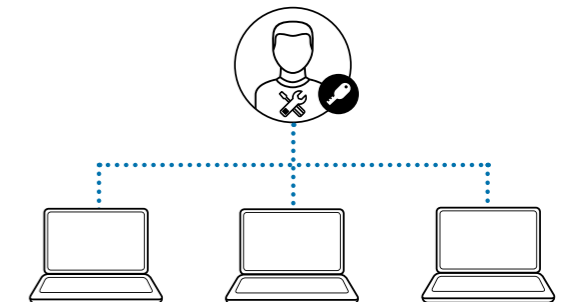

Single Keyed

Alle låse er ens, og der leveres kun en Master Key der kan åbne alle låse. Der leveres ingen individuelle nøgler. Designet til at reducere risici på skoler, laboratorier og biblioteks miljøer. Computer kan fastlåses og kun med IT chefens adgang.