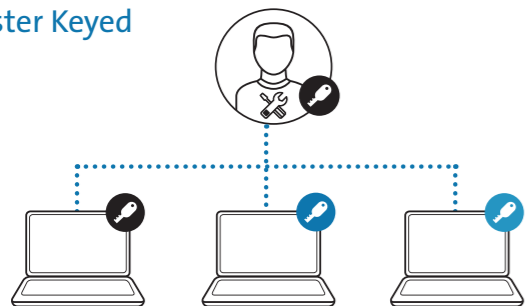

Master Keyed

Unikke, individuelle nøgler og låse til enheder. Master Key åbner alle låse. Tillader individuelle adgang til eget udstyr, mens IT chefen har kontrol over alt udstyr og data.