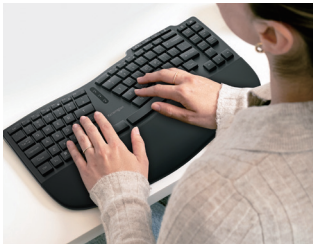

Diseñado para mejorar la comodidad y el rendimiento.

Los profesionales que quieran reducir la fatiga relacionada con las largas jornadas de escritura pueden contar con el teclado recargable Pro Fit® Ergo KB675 EQ TKL, que ofrece comodidad durante todo el día y la máxima productividad con estilo.

Su diseño ergonómico y la disposición curva de las teclas favorecen una postura adecuada de la mano y la muñeca. Además, se adapta al contorno natural de las manos para ofrecer una experiencia de escritura más cómoda y productiva. Entre las características que mejoran el rendimiento se incluyen las múltiples opciones de conectividad, seguridad de cifrado de nivel gubernamental, compatibilidad universal y una batería recargable de larga duración.

El plástico del producto contiene un 43 % de materiales reciclados posconsumo (PCR) (No incluye el ensamblaje de la PCB, la batería recargable, el dongle de 2,4 GHz ni el cable de carga). Como complemento para espacios de trabajo modernos, el KB675 es ideal para los profesionales que buscan mejorar su experiencia de escritura con estilo, comodidad y rendimiento.

Diseño ergonómico

El diseño compacto y cuidado de las teclas curvadas, el reposamuñecas integrado y las patas delanteras del teclado favorecen una posición óptima de las manos y las muñecas para ofrecer la máxima comodidad, ergonomía y productividad durante todo el día.