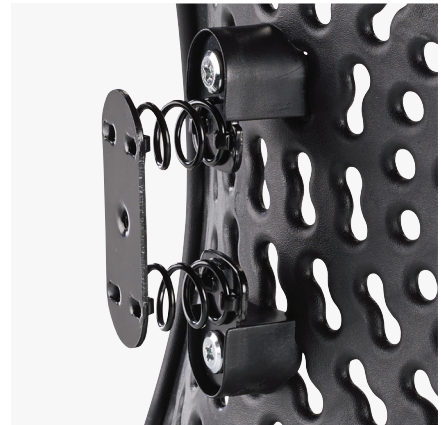

SmartFit™ Conform™ ryglæn

Varenummer: 60412WW | UPC-kode: 0 85896 60412 9

SmartFit™ – Komfort gjort nemt

Understøtter korrekte ergonomiske tilpasning til din lænd giver fuld støtte til rygsøjlen med datadrevet forskning og et farvekodet tilpasningsskema til at understøtte hurtig og intuitiv højdeindstilling.

Højdejusterbar

Skub basen op eller ned til din komfortfarve for at indstille ryglænet i den rigtige højde, hvilket giver maksimal komfort og støtte til din rygsøjle og lænd, når du sidder i en stol.

Fire uafhængige fjedre

Tilpasser sig din kropstype og følger alle små bevægelser i din kropsholdning, så du altid har god støtte og kan slappe mere af i rygmusklene.