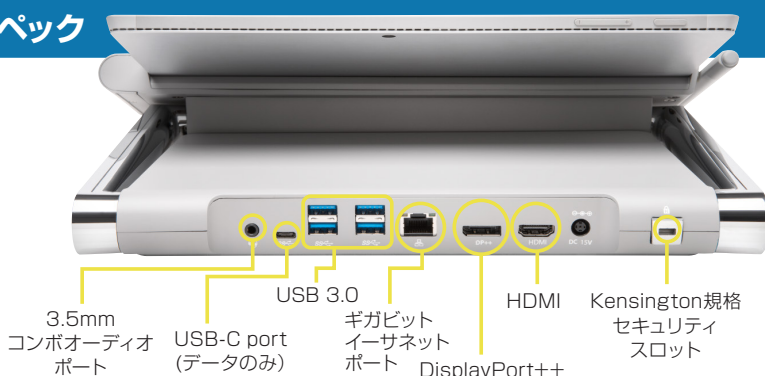

## セキュリティ、創造性、生産性

Designed for  
 Microsoft  
 Surface

Microsoft Surfaceのためにデザイン開発された製品です。

# SD7000 Surface Proドック

### ■ ドッキングステーション最高峰のスペック

Surface ProドックにセットしたSurfaceは、Surface Connector経由で給電が可能です。スタンドの台座には4つのUSB Type-3.0、1つのUSB Type-C、HDMI、DisplayPort、イーサネットポートなどが設置されており、周辺機器やモニターを接続することができます。4Kディスプレイを2枚まで接続可能なドッキングステーション最高峰のスペックを誇ります。

### ■ Microsoft Surfaceペンの取付可

Surfaceペンを、ドックの左側にあるペンホルダーに収納できるのですぐに出し入れてきて便利です。収納することで紛失リスクも低くなります。