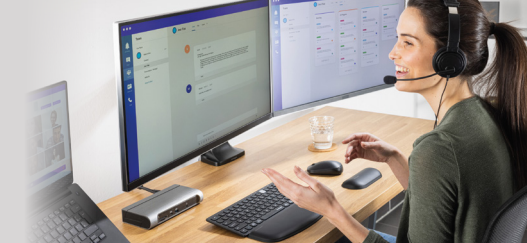

Dockningsstationsutbud 2021

	SD5700T Thunderbolt™ 4 dubbel 4K-dockningsstation	SD5600T Thunderbolt™ 3 och USB-C dubbel 4K-hybriddockningsstation
Anslutningsteknik		
Antal bildskärmar		
Max. Upplösning	1 x 8K vid 30 Hz eller 2 x 4K vid 60 Hz	1 x 4K vid 60 Hz eller 2 x 4K vid 60 Hz
Dataöverföringshastighet	40 Gbps	40 Gbps
Strömförsörjning	90 W	100 W
Videoutgång	TB4	2 x DisplayPort, 2 x HDMI
Stil		
DockWorks™-programvara		
Portar	<ul style="list-style-type: none"> • 4 x TB4 (3 x TB4 och 1 x TB4 värdport) • 1 x USB-A (snabbladdning) • 3 x USB-A • 1 x UHS-II SD 4.0-kortläsare • 1 x TB4 (värdport) • 1 x Gigabit Ethernet • 1 x kombinerad 3,5 mm ljudport (in/ut) 	<ul style="list-style-type: none"> • 1 x USB-A (snabbladdning) • 5 x USB-A • 1 x USB-C (laddning) • 1 x SD 4.0-kortläsare • 1 x TB3 (värdport) • 1 x Gigabit Ethernet • 1 x kombinerad 3,5 mm ljudport (in/ut)
Kensington Security Slot	Standard (T-Bar™), Nano	Standard (T-Bar™), Nano
Kompatibilitet		
Installation	Plug & Play	Plug & Play
Specialfunktioner	High Performance TB4	Universal Hybrid
Art nr	K35175EU	K34009EU