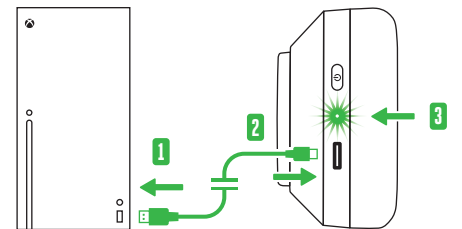

4 CHARGING | CHARGEMENT

NOTE: Charge your headset at least once every 30-60 days (regardless of use) so that the battery retains its ability to charge.

REMARQUE : Chargez votre casque au moins une fois tous les 30 à 60 jours (quelle que soit son utilisation) afin que la batterie conserve sa capacité de charge.

2-YEAR LIMITED WARRANTY | GARANTIE LIMITÉE DE DEUX ANS

For warranty details or support with your authentic LucidSound accessories, please visit PowerA.com/Warranty-Policy.

Pour plus de détails sur la garantie ou pour obtenir une assistance avec vos accessoires LucidSound authentiques, veuillez consulter le site PowerA.com/Warranty-Policy.

ACCO Brands USA LLC, 4 Corporate Drive, Lake Zurich, IL 60047 | ACCOBRANDS.COM | POWERA.COM

Headset Model / Modèle de Casque: LSHS500 | Wireless USB Adaptor Model / Modèle de Adaptateur USB Sans Fil: LSHS500TX