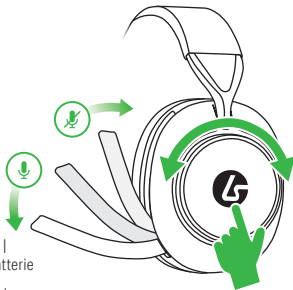

RIGHT WHEEL | MOLETTE DROITE

Xbox Mode: Game/Chat Balance |
Mode Xbox : Équilibre jeu/chat

PC Mode: Mic Monitoring Level |
Mode PC : Niveau de surveillance micro

Bluetooth Mode: Change Track |
Mode Bluetooth :
Suivre en avant/en arrière

RIGHT BUTTON | BOUTON DROITE

Xbox & PC Mode:
Mic Monitoring |
Mode Xbox et PC :
Surveillance du micro

PC & Bluetooth Mode: Play/Pause |
Mode PC et Bluetooth : Lecture / pause