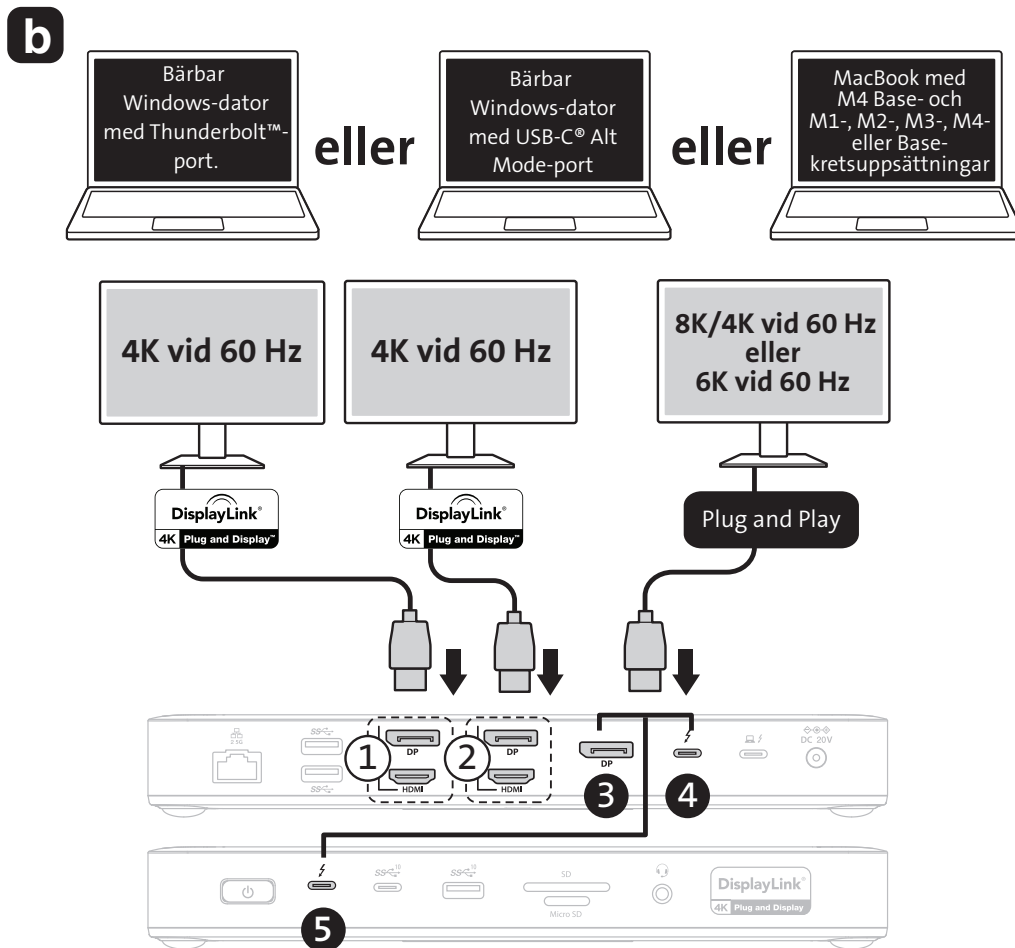

SD5920T EQ Thunderbolt™ 4 Quad 4K hybriddockningsstation med DisplayLink®-teknik

Artikelnummer: K35234EU | EAN-kod: 5028252650861

Antal videor	Teknik	Anteckning	I/O-anslutning	Videoupplösning
	DisplayLink®	Installation av drivrutin krävs	① + ②	Upp till 2 x 4K vid 60 Hz
	Thunderbolt™	Plug and Play	③	Bärbar Thunderbolt™-dator (Windows) 1 x 8K vid 60 Hz
			④	Bärbar dator med USB-C® Alt-läge (Windows) 1 x 4K vid 60 Hz
			⑤	MacBook M-serien Base-kretsuppsättningar (macOS) Upp till 1 x 6K vid 60 Hz