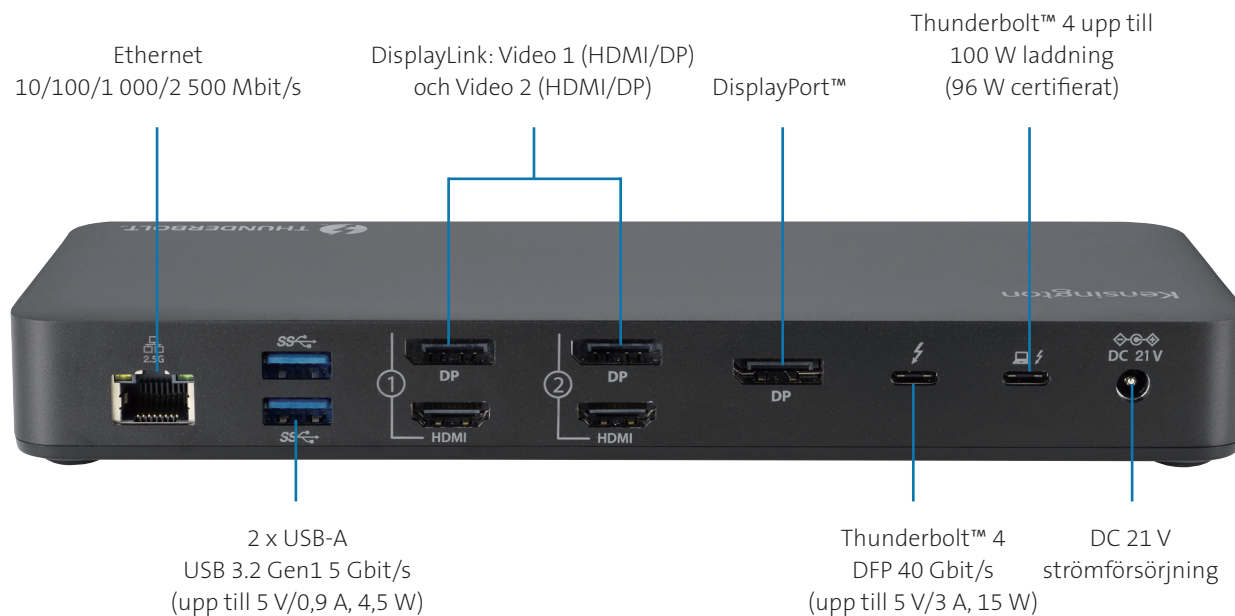

SD5920T EQ Thunderbolt™ 4 Quad 4K hybriddockningsstation med DisplayLink®-teknik

Artikelnummer: K35234EU | EAN-kod: 5028252650861

Fler skärmar,
högre
hastighet, fler
möjligheter.

IT-proffs som jobbar i miljöer med blandad teknik behöver ofta ha mångsidiga dockningslösningar för att optimera produktiviteten. För användare som behöver hantera flera uppgifter samtidigt, t.ex. programutvecklare, grafiska formgivare eller dataanalytiker, är det viktigt att kunna ansluta upp till fyra externa skärmar.

SD5920T EQ Thunderbolt™ 4 Quad 4K hybriddockningsstation med DisplayLink®-teknik har utformats för att uppfylla dessa behov och tillhandahålla en smidig anslutning för både Thunderbolt™- och USB-C®-enheter.

* Dockningsstationens yttre hölje är tillverkat av aluminium.
PCBA och eventuella relaterade inre komponenter är inte tillverkade av aluminium.

SD5920T EQ Thunderbolt™ 4 Quad 4K hybriddockningsstation med DisplayLink®-teknik

Artikelnummer: K35234EU | EAN-kod: 5028252650861

Framsida

Baksida

SD5920T EQ Thunderbolt™ 4 Quad 4K hybriddockningsstation med DisplayLink®-teknik

Artikelnummer: K35234EU | EAN-kod: 5028252650861

Quad 4K-videoutgång