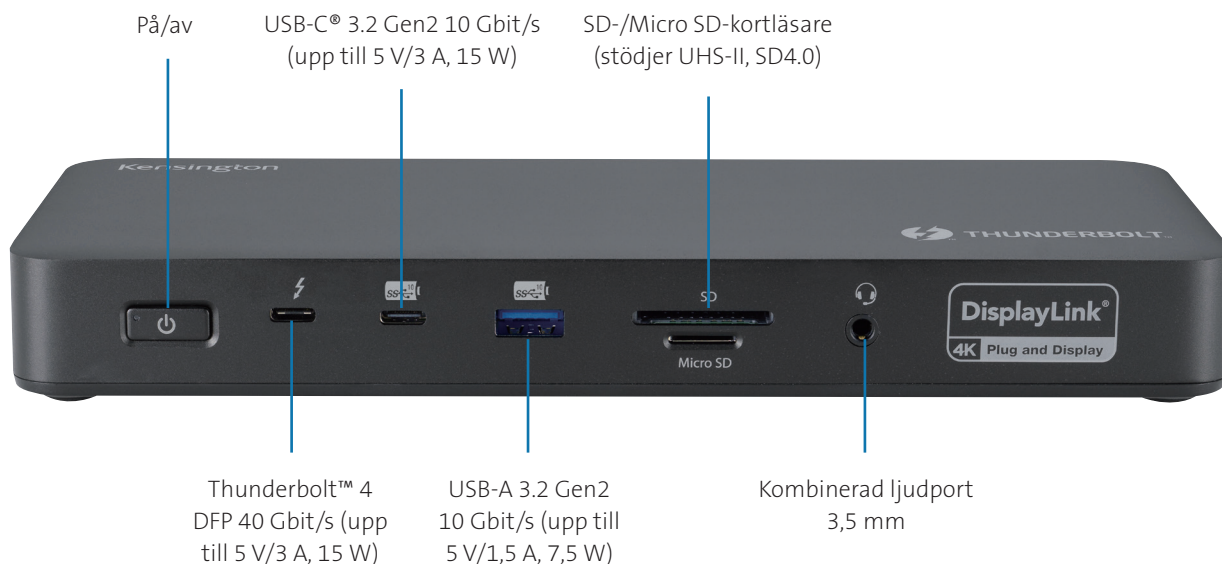

SD5920T EQ Thunderbolt™ 4 Quad 4K hybriddockningsstation med DisplayLink®-teknik har utformats för att uppfylla dessa behov och tillhandahålla en smidig anslutning för både Thunderbolt™- och USB-C®-enheter.

- Upp till Quad 4K-video via HDMI®, DP och Thunderbolt™
- Stödjer Thunderbolt™ 4-, Thunderbolt™ 3-, USB4®- och USB-C®-enheter
- Kompatibel med Windows, macOS och Chrome OS
- Består till 100 % av PCR-aluminium*
- Dataöverföringshastigheter på upp till 40 Gbit/s
- Stöd för kedjekoppling
- Intel VT-d DMA-skydd
- Upp till 100 W laddning (96 W certifierat)
- Produktiv 16-i-1-design
- Låsspår för säkerhetskabel
- 3-års garanti

* Dockningsstationens yttre hölje är tillverkat av aluminium.
PCBA och eventuella relaterade inre komponenter är inte tillverkade av aluminium.

SD5920T EQ Thunderbolt™ 4 Quad 4K hybriddockningsstation med DisplayLink®-teknik

Artikelnummer: K35234EU | EAN-kod: 5028252650861

Framsida

Baksida

SD5920T EQ Thunderbolt™ 4 Quad 4K hybriddockningsstation med DisplayLink®-teknik

Artikelnummer: K35234EU | EAN-kod: 5028252650861

Quad 4K-videoutgång