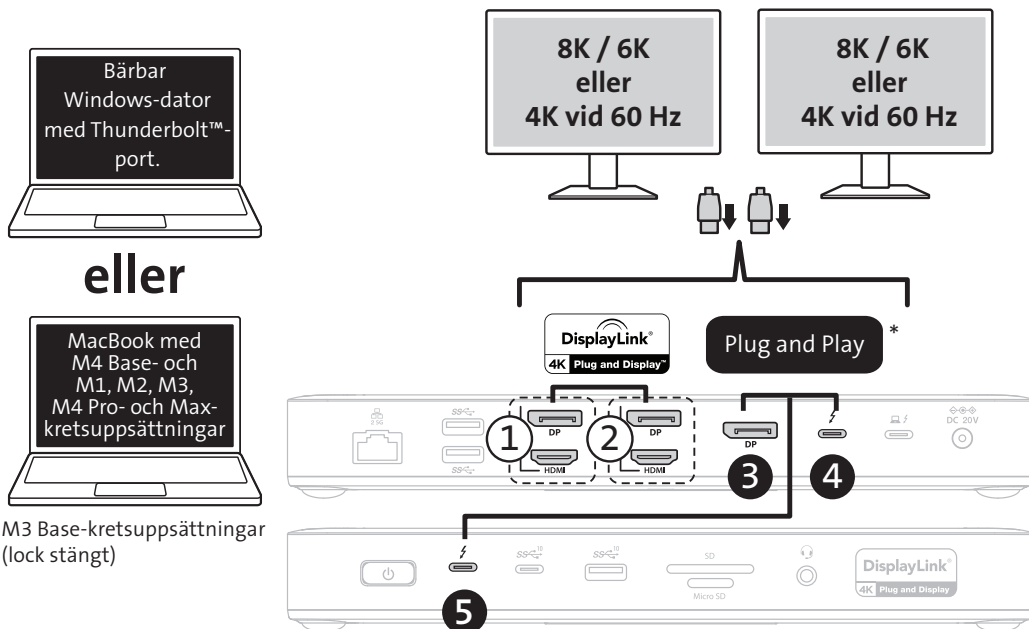

SD5920T EQ Thunderbolt™ 4 Quad 4K hybriddockningsstation med DisplayLink®-teknik

Artikelnummer: K35234EU | EAN-kod: 5028252650861

C