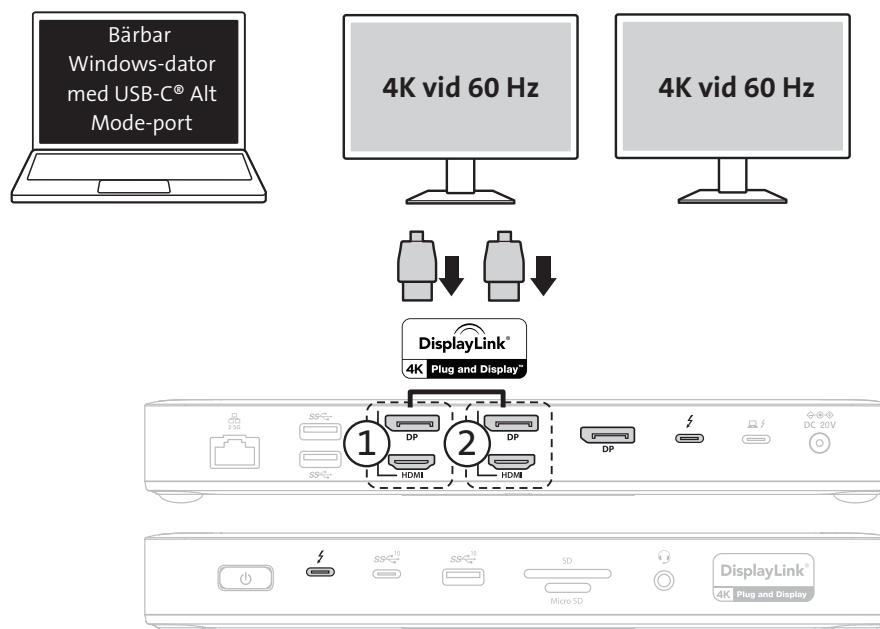

SD5920T EQ Thunderbolt™ 4 Quad 4K hybriddockningsstation med DisplayLink®-teknik

Artikelnummer: K35234EU | EAN-kod: 5028252650861

C