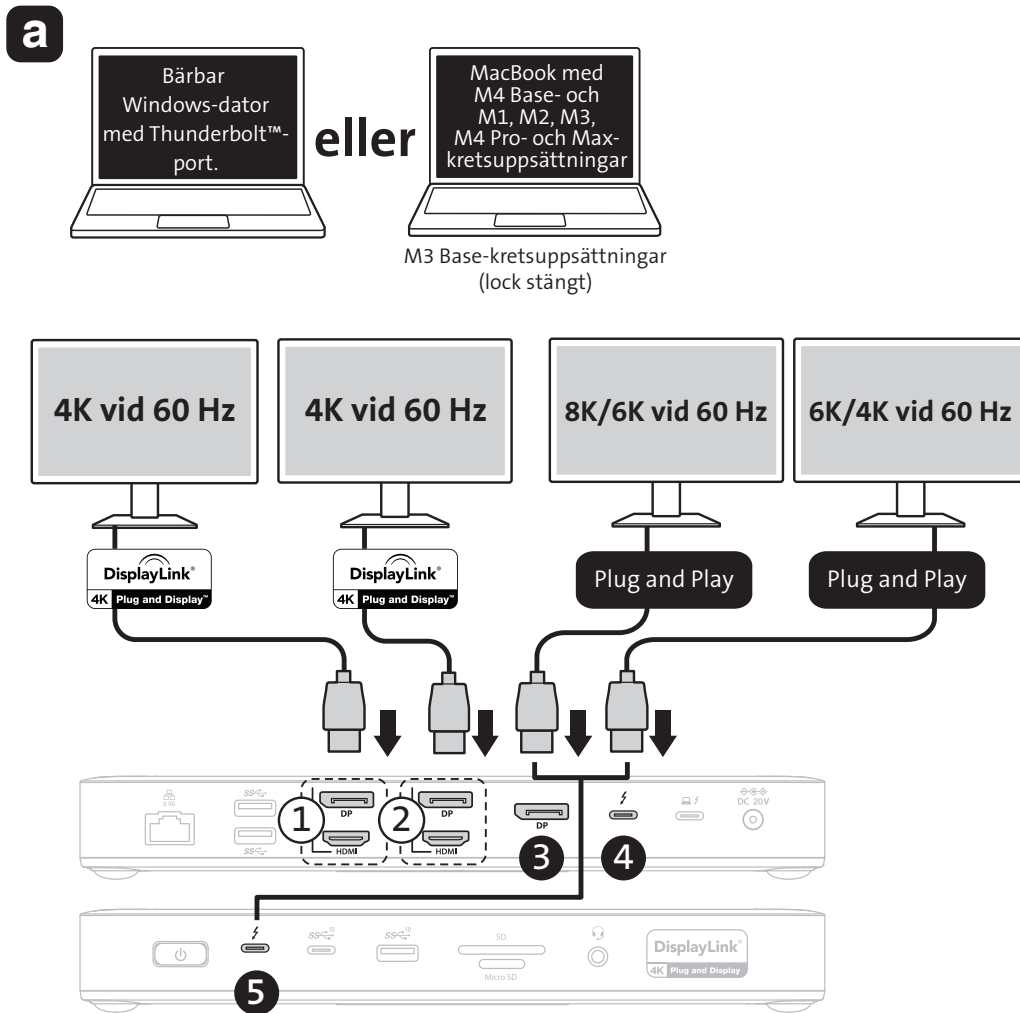

Videoanslutningar

Videoanslutningar

Video 1:	1 x HDMI/DP (4K vid 60 Hz)
Video 2:	1 x HDMI/DP (4K vid 60 Hz)
Video 3:	1 x DP (upp till 8K vid 60 Hz)
Video 4:	1 x Thunderbolt™ 4 DFP, 40 Gbit/s (upp till 5 V/3 A)
Video 5:	1 x Thunderbolt™ 4 DFP, 40 Gbit/s (upp till 5 V/3 A)

Maximal upplösning som stöds

Fyra bildskärmar:	Upp till 4K vid 60 Hz var
Tre bildskärmar:	Upp till en med 8K vid 60 Hz och två med 4K vid 60 Hz var
Två bildskärmar:	Upp till en med 8K vid 60 Hz, och en med 4K vid 60 Hz
En bildskärm:	Upp till 8K vid 60 Hz via Thunderbolt™-port

Antal videor	Teknik	Anmärkning	I/O-anslutning	Videouplösning
	DisplayLink®	Installation av drivrutin krävs	① + ②	Upp till 2 x 4K vid 60 Hz
	Thunderbolt™	Plug and Play	③ + ④	Bärbar Thunderbolt™-dator (Windows) 1 x 8K vid 60 Hz + 1 x 4K vid 60 Hz
			④ + ⑤	MacBook Pro- och Max-kretsupsättningar (macOS) Upp till 2 x 6K vid 60 Hz
			⑤ + ③	(5K + 6K för M3 Base-kretsupsättning, lock stängt)