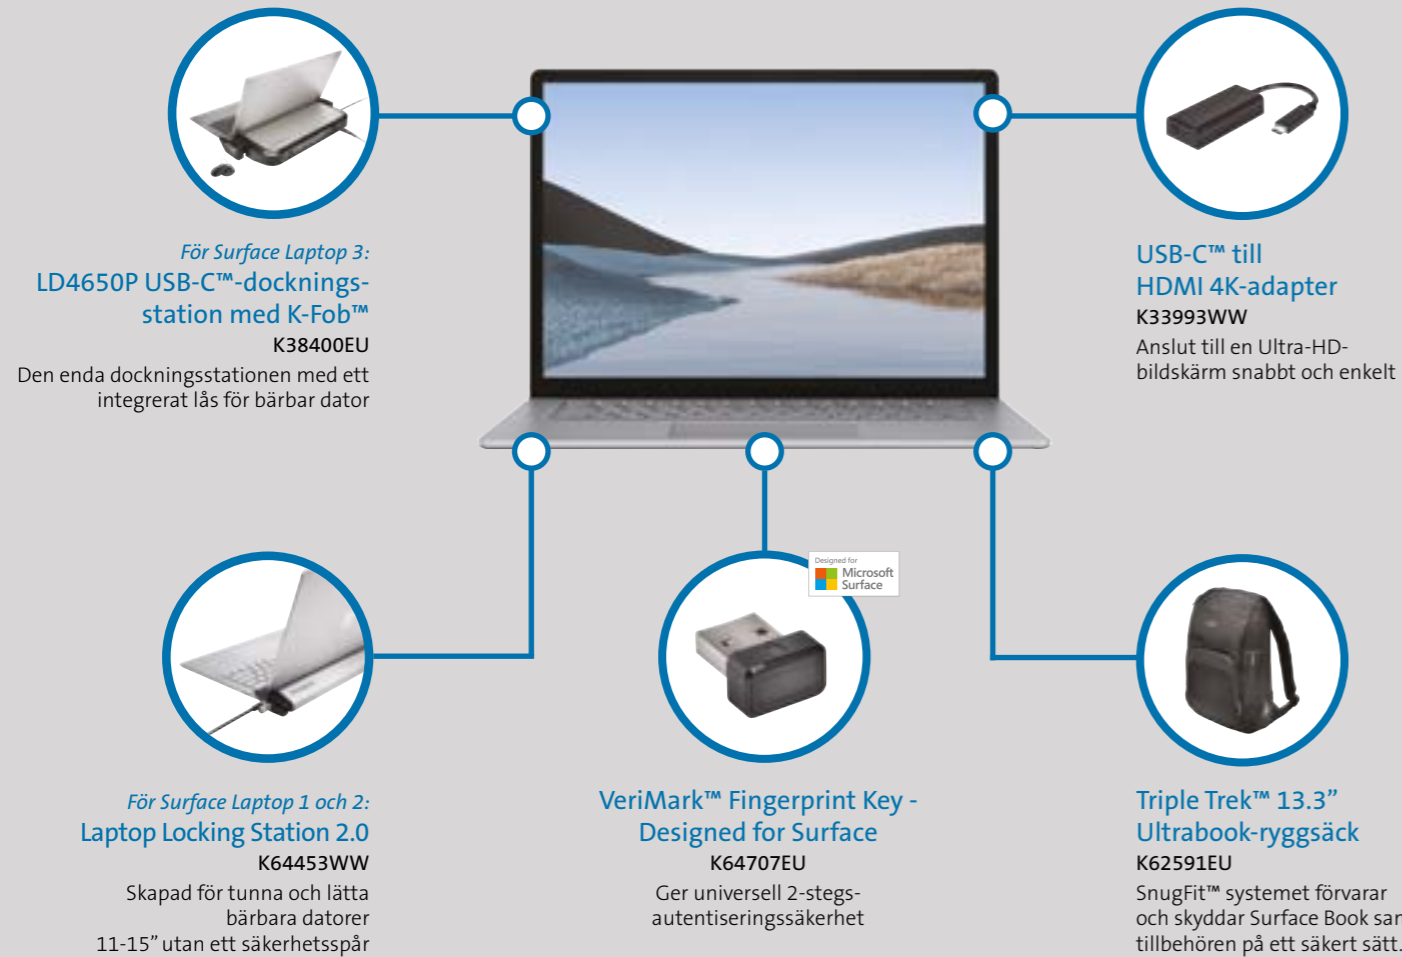

Surface™ Laptop Solutions

Kensington

The Professionals' Choice™

Kensington har varit betrodda i mer än 35 år och dess framstående rykte hänger på viljan att förutse de föränderliga behoven hos dagens ständigt utvecklande arbetsplats.

Kensington-lås - Anpassade nyckellösningar

Den anpassade, nyckelförsedda lösningen är det populäraste säkerhetsalternativet för företag och institutioner. Du får mer kontroll över utrustningen samtidigt som du skyddar personalen från stöld av bärbara datorer och information. Välj bland ett av de tydliga alternativen för typen av åtkomst och kontroll som passar för dig: