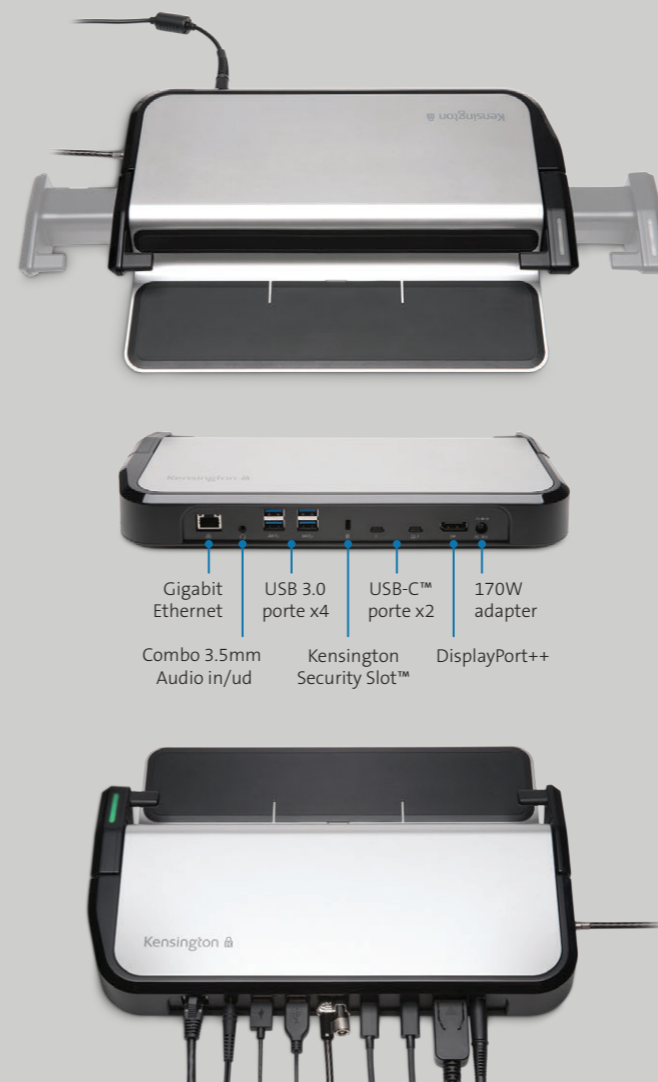

Gigabit Ethernet
 USB 3.0 porte x4
 USB-C™ porte x2
 170W adapter
 Combo 3.5mm Audio in/ud
 Kensington Security Slot™
 DisplayPort++

LD5400T Thunderbolt™ 3 Docking Station med K-Fob™ Smart Lock

Multi-User med Admin Control - K39470M