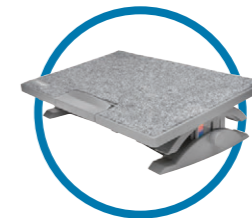

Løfter din laptop til ideel ergonomisk arbejds højde for optimal komfort og spreder varmen der afgives med luft gennemstrømning.

SafeDome™ fodstøtte med lås til iMac®

K67822WW

Fodstøtten fastgøres til skrivebordet, og med en ClickSafe® lås sikres iMac'en og tilbyder en ikke flytbar tyveri sikring.