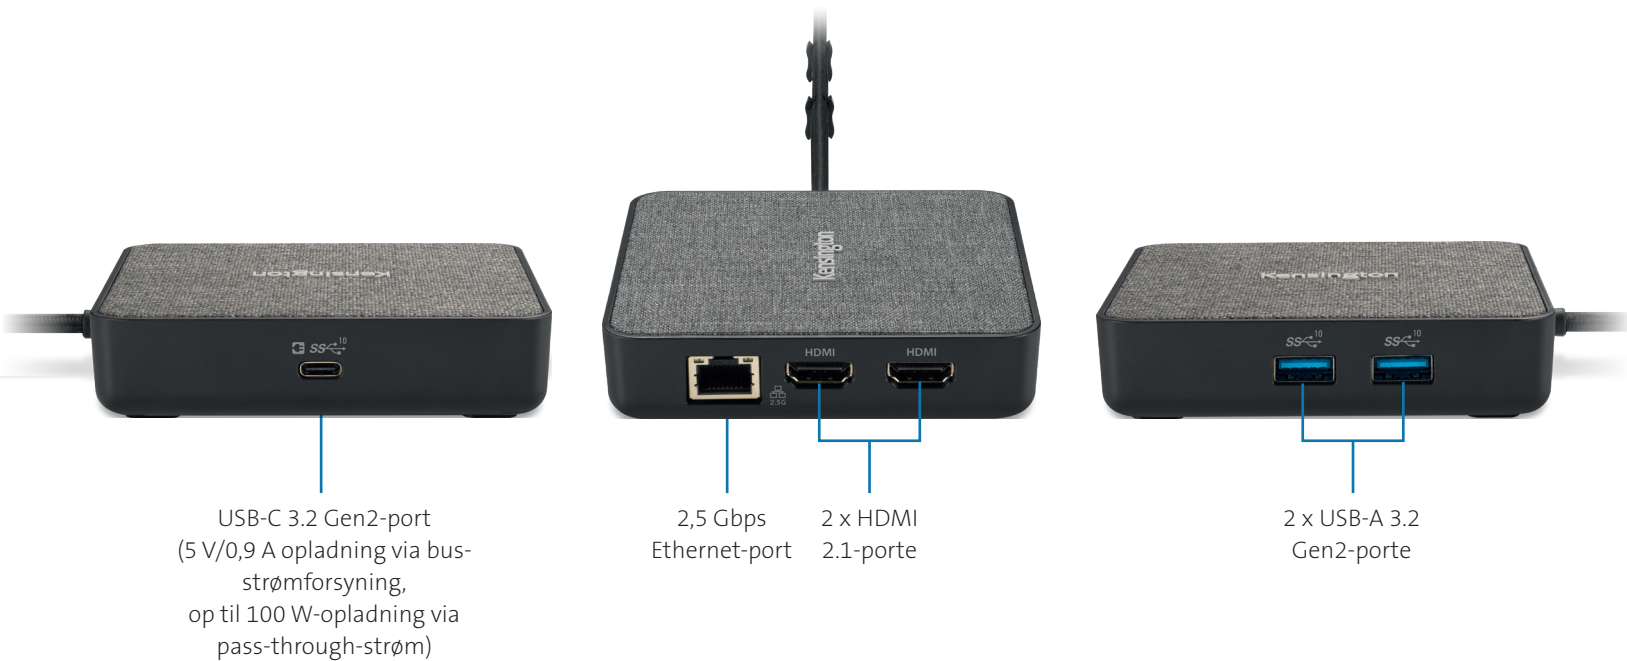

Transportabel MD125U4 USB4-dockingstation (DFS)

Varenummer: K32857WW | UPC-kode: 0 85896 32857 5