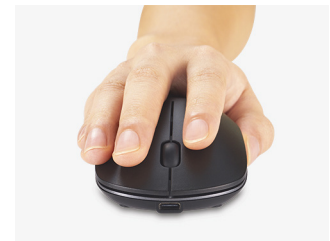

Souris discrète, qui convient autant aux gauchers qu'aux droitiers

Nettement plus silencieuse qu'une souris standard, la MY230 permet de réduire le bruit dans les lieux de travail très fréquentés. Convenant autant aux gauchers qu'aux droitiers, la souris dispose d'une molette de défilement centrale et de trois boutons pour faciliter la navigation.