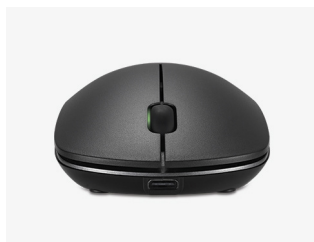

Fiabilité des options de connexion sans fil

Deux options de connectivité sûres et pratiques : un récepteur nano USB-A permettant une connexion sans fil 2,4 GHz fiable avec chiffrement gouvernemental AES 128 bits, ainsi que la technologie Bluetooth® (BT 5.0) sans fil. Compatibilité Windows et macOS.

Batterie 500 mAh rechargeable

Permet jusqu'à 3 mois de productivité avec une seule charge. Comprend un câble USB-A vers USB-C® pour le chargement.

Souris discrète, qui convient autant aux gauchers qu'aux droitiers

Nettement plus silencieuse qu'une souris standard, la MY230 permet de réduire le bruit dans les lieux de travail très fréquentés. Convenant autant aux gauchers qu'aux droitiers, la souris dispose d'une molette de défilement centrale et de trois boutons pour faciliter la navigation.