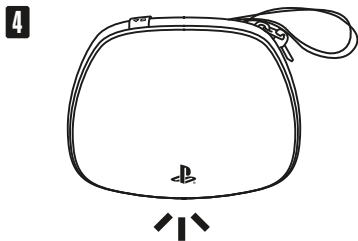

ACCOBRANDS.COM | POWERA.COM

ACCOBRANDS.CO.JP | POWERA.COM/JA-JP/

PROTECTION CASE FOR DUALSENSE® WIRELESS CONTROLLER

保護ケース

for DualSense® ワイヤレスコントローラー

QUICK START GUIDE

クイックスタートガイド

* Not compatible with DualSense Edge™ wireless controller.