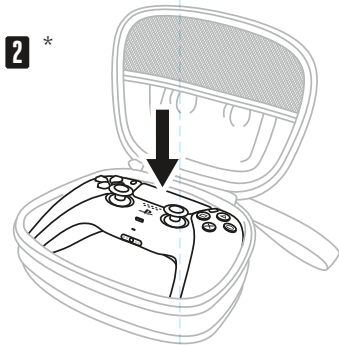

ACCOBRANDS.COM | POWERA.COM

ACCOBRANDS.CO.JP | POWERA.COM/JA-JP/

PROTECTION CASE FOR DUALSENSE® WIRELESS CONTROLLER

保護ケース

for DualSense® ワイヤレスコントローラー

QUICK START GUIDE

クイックスタートガイド

* Not compatible with DualSense Edge™ wireless controller.