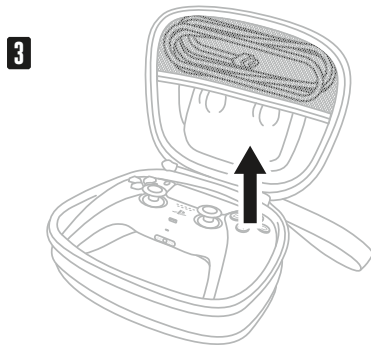

ACCOBRANDS.COM | POWERA.COM

ACCOBRANDS.CO.JP | POWERA.COM/JA-JP/

PROTECTION CASE FOR DUALSENSE® WIRELESS CONTROLLER

保護ケース

for DualSense® ワイヤレスコントローラー

QUICK START GUIDE

クイックスタートガイド

* Not compatible with DualSense Edge™ wireless controller.