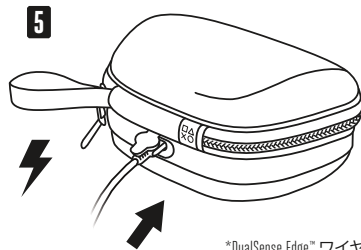

ACCOBRANDS.COM | POWERA.COM

ACCOBRANDS.CO.JP | POWERA.COM/JA-JP/

PROTECTION CASE FOR DUALSENSE® WIRELESS CONTROLLER

保護ケース

for DualSense® ワイヤレスコントローラー

QUICK START GUIDE

クイックスタートガイド

* Not compatible with DualSense Edge™ wireless controller.