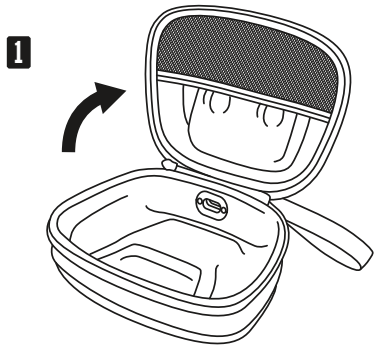

ACCOBRANDS.COM | POWERA.COM

ACCOBRANDS.CO.JP | POWERA.COM/JA-JP/

PROTECTION CASE FOR DUALSENSE® WIRELESS CONTROLLER

保護ケース

for DualSense® ワイヤレスコントローラー

QUICK START GUIDE

クイックスタートガイド

* Not compatible with DualSense Edge™ wireless controller.