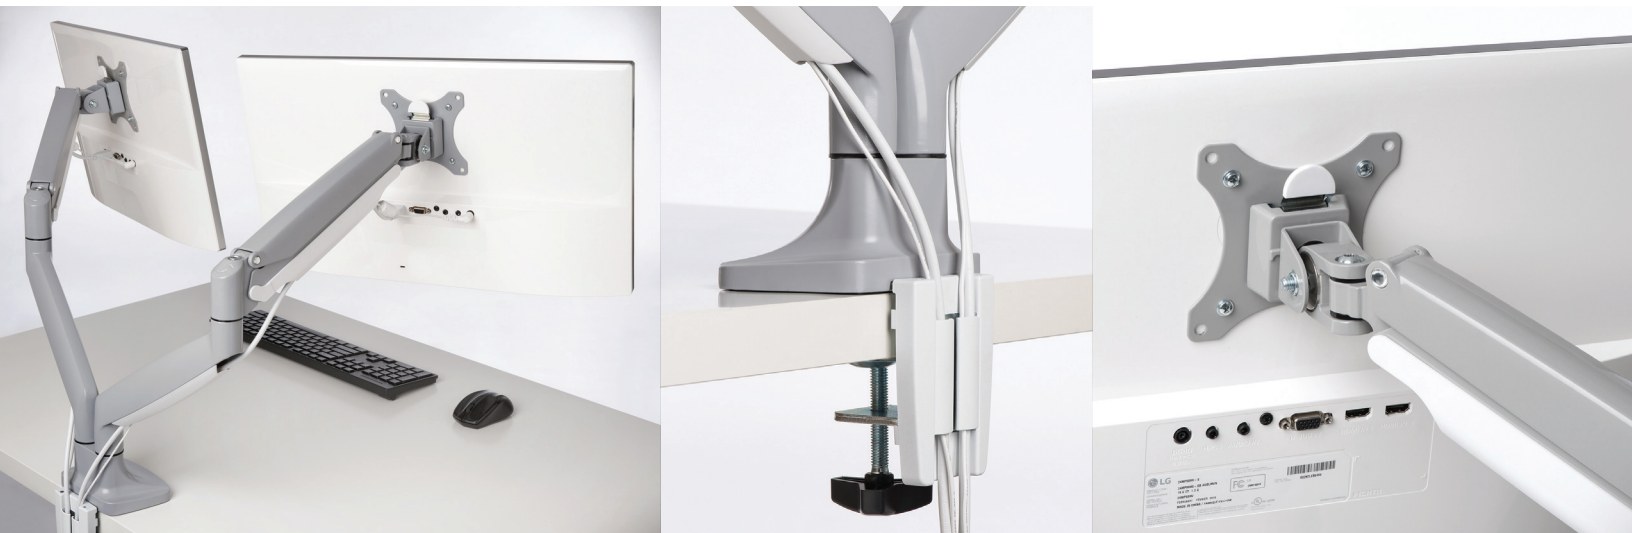

Características y beneficios:

- **El sistema SmartFit®** simplifica el posicionamiento ergonómico en altura ideal utilizando investigaciones comprobadas científicamente para brindar una adaptación adecuada
- **Los brazos regulables One-Touch con resorte de gas incorporado** simplifican la regulación de la altura (6,7" a 19,9" o 170 mm a 505 mm), proporcionan un giro de 180° y la rotación del monitor, el ajuste de la inclinación +/- 90°, y permiten que los monitores se muevan fácilmente hacia arriba, abajo, adelante y atrás con una articulación de movimiento completo
- **El diseño centrado en la estabilidad** es compatible con monitores planos o curvos de 13" a 32" que pesan hasta 19,8 libras (9 kg) y garantiza que estén estables y firmes en cualquier posición
- **Fácil de instalar** con placa VESA desmontable (75 mm o 100 mm) de liberación rápida, abrazadera C (rango de espesores del escritorio: 0,39" a 3,3" o 10 mm a 85 mm) y ojal (rango de diámetro: 0,41" a 1,97" o 10,5 mm a 50 mm) opciones de instalación y conjunto de herramientas incluido para simplificar su extracción
- **El sistema de distribución de cables** mantiene los cables del monitor organizados y logra un espacio de trabajo más ordenado
- **La durabilidad de Kensington** cumple con las normas de rendimiento y seguridad de ANSI/BIFMA

¿Por qué confiar en Kensington?

Kensington comprende que un entorno de oficina correcto favorece la productividad y se enorgullece de ofrecer accesorios que apoyen la ergonomía y el bienestar. La innovación, la calidad y la confianza han hecho de Kensington® The Professionals' Choice™ el más elegido por los profesionales en accesorios ergonómicos por más de 20 años.

Beneficios de una estación de trabajo enfocada en el bienestar

Las investigaciones confirman que una estación de trabajo diseñada ergonómicamente brinda beneficios de bienestar y productividad que vinculan la adopción de una postura correcta con mejor asistencia al trabajo y mayor actividad de los empleados. Solo algunas de las maneras en las que el brazo SmartFit® de Kensington para monitores dobles con altura regulable One-Touch favorece el bienestar de los empleados: mejora la postura, favorece la alineación de los ojos correcta y brinda comodidad en el cuello y los hombros.