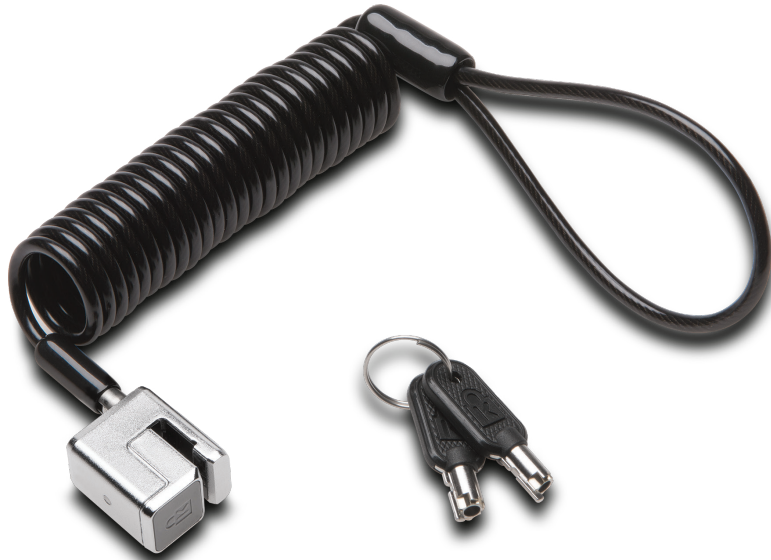

Candado portátil con llave para Surface Pro

Número de pieza: K66642WW

Código UPC: 8589666642

Diseñado en asociación con Microsoft, el candado portátil con llave protege los dispositivos Surface Pro con la misma resistencia y calidad por las cuales Kensington The Professionals' Choice™ es el más elegido por los profesionales desde hace más de 25 años. Desarrollado a partir de especificaciones estrictas, tecnologías patentadas y pruebas rigurosas contra condiciones ambientales severas, el candado con llave para Surface Pro ofrece seguridad de próxima generación para dispositivos Microsoft Surface Pro..

CARACTERÍSTICAS Y BENEFICIOS

- **Exclusivamente diseñado para Surface Pro** para otorgar seguridad profesional y un desempeño superior del dispositivo
- **La tecnología de bloqueo no invasiva** se adapta al soporte de Microsoft Surface Pro sin modificaciones y preserva la garantía de hardware de Surface Pro
- El **cabezal resistente del candado** cumple con los estándares de Kensington en lo que respecta a resistencia a la manipulación, confiabilidad y durabilidad, que son líderes en la industria
- **La tecnología Hidden Pin™** es compatible con todos los candados más recientes de Kensington e incluye la tecnología patentada antirrobo, todo parte de nuestras robustas soluciones de manejo de llaves personalizadas de 5 mm, que incluyen las opciones Master Keyed (K66643M) y Supervisor Keyed (K66643S)
- **El cable de acero retráctil** se extiende hasta 2,3 m (7,5 pies) o se encoge hasta 4 pulgadas para embalarlo fácilmente y resiste e impide cualquier intento de corte.
- **Verificado y probado** según las normas líderes en la industria en torsión y extracción, implementos externos, vida útil del candado, corrosión, resistencia de la llave y otras condiciones ambientales.
- **El programa Register & Retrieve™** ofrece un reemplazo de llaves gratuito y seguro en la nube