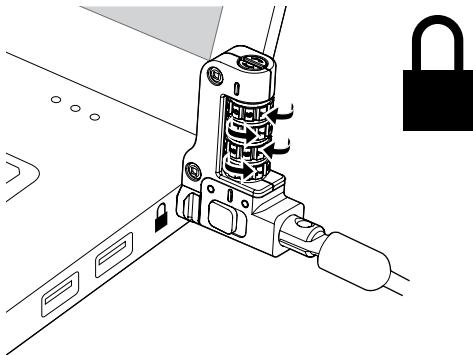

Kensington®

PortLock Combination Laptop Lock for Specialized USB-C®
Lock Slots, Resettable

Serrure à combinaison PortLock pour ordinateur portable avec
emplacements de verrouillage USB-C® spécialisés, réinitialisable

kensington.com/register

kensington.com/register

#

2

3

4

5

- EN** For maximum security be sure to turn all dials to a random configuration after securing the lock to your laptop.
- FR-CA** Pour une sécurité optimale, veillez à tourner tous les cadrans dans une configuration aléatoire après avoir fixé le verrou à votre ordinateur portable.
- DE** Für maximale Sicherheit stellen Sie bitte sicher, dass Sie alle Einstellräder auf eine zufällige Konfiguration gestellt haben, nachdem Sie das Schloss an Ihrem Laptop befestigt haben.
- FR** Pour une sécurité maximale, assurez-vous de régler toutes les molettes sur une position aléatoire après avoir attaché le cadenas à votre ordinateur portable.
- ES** Para mayor seguridad, asegúrese de cambiar todos los diales a una configuración aleatoria después de fijar el candado a su ordenador portátil.
- IT** Per la massima sicurezza, ruota tutti i dischi su una posizione casuale dopo aver fissato il lucchetto al portatile.
- PT** Para máxima segurança, certifique-se de rodar todos os mostradores para uma combinação aleatória depois de fechar o cadeado do seu portátil.
- CN** 为确保安全，请在锁定笔记本电脑后，将所有旋钮切换到任意配置。
- JP** 最大限のセキュリティのため、ラップトップをロックしたら、すべてのダイヤルをランダムにしてください。
- AE** لضمان أقصى قدر من الأمان، تأكد من تحويل جميع الأقراص إلى التكوين العشوائي بعد تأمين قفل الكمبيوتر المحمول.