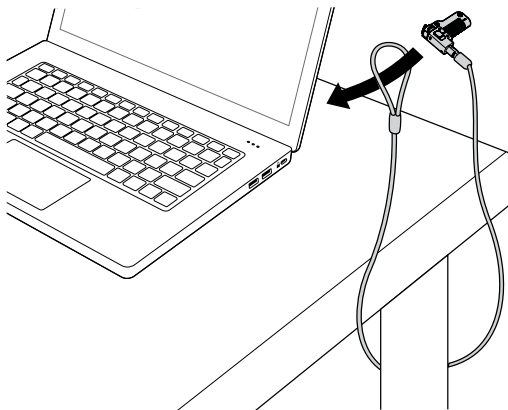

Kensington®

PortLock Combination Laptop Lock for Specialized USB-C®
Lock Slots, Resettable

Serrure à combinaison PortLock pour ordinateur portable avec
emplacements de verrouillage USB-C® spécialisés, réinitialisable

kensington.com/register

kensington.com/register

#

2

3

4

5

- EN** For maximum security be sure to turn all dials to a random configuration after securing the lock to your laptop.
- FR-CA** Pour une sécurité optimale, veillez à tourner tous les cadrans dans une configuration aléatoire après avoir fixé le verrou à votre ordinateur portable.
- DE** Für maximale Sicherheit stellen Sie bitte sicher, dass Sie alle Einstellräder auf eine zufällige Konfiguration gestellt haben, nachdem Sie das Schloss an Ihrem Laptop befestigt haben.
- FR** Pour une sécurité maximale, assurez-vous de régler toutes les molettes sur une position aléatoire après avoir attaché le cadenas à votre ordinateur portable.
- ES** Para mayor seguridad, asegúrese de cambiar todos los diales a una configuración aleatoria después de fijar el candado a su ordenador portátil.
- IT** Per la massima sicurezza, ruota tutti i dischi su una posizione casuale dopo aver fissato il lucchetto al portatile.
- PT** Para máxima segurança, certifique-se de rodar todos os mostradores para uma combinação aleatória depois de fechar o cadeado do seu portátil.
- CN** 为确保安全，请在锁定笔记本电脑后，将所有旋钮切换到任意配置。
- JP** 最大限のセキュリティのため、ラップトップをロックしたら、すべてのダイヤルをランダムにしてください。
- AE** لضمان أقصى قدر من الأمان، تأكد من تحويل جميع الأقراص إلى التكوين العشوائي بعد تأمين قفل الكمبيوتر المحمول.