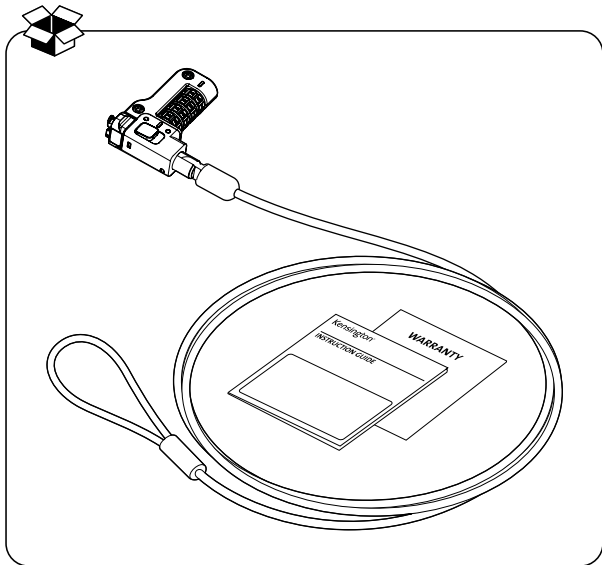

Kensington®

PortLock Combination Laptop Lock for Specialized USB-C®
Lock Slots, Resettable

Serrure à combinaison PortLock pour ordinateur portable avec
emplacements de verrouillage USB-C® spécialisés, réinitialisable

kensington.com/register

kensington.com/register

#

2

3

4

5

- EN** For maximum security be sure to turn all dials to a random configuration after securing the lock to your laptop.
- FR-CA** Pour une sécurité optimale, veillez à tourner tous les cadrans dans une configuration aléatoire après avoir fixé le verrou à votre ordinateur portable.
- DE** Für maximale Sicherheit stellen Sie bitte sicher, dass Sie alle Einstellräder auf eine zufällige Konfiguration gestellt haben, nachdem Sie das Schloss an Ihrem Laptop befestigt haben.
- FR** Pour une sécurité maximale, assurez-vous de régler toutes les molettes sur une position aléatoire après avoir attaché le cadenas à votre ordinateur portable.
- ES** Para mayor seguridad, asegúrese de cambiar todos los diales a una configuración aleatoria después de fijar el candado a su ordenador portátil.
- IT** Per la massima sicurezza, ruota tutti i dischi su una posizione casuale dopo aver fissato il lucchetto al portatile.
- PT** Para máxima segurança, certifique-se de rodar todos os mostradores para uma combinação aleatória depois de fechar o cadeado do seu portátil.
- CN** 为确保安全，请在锁定笔记本电脑后，将所有旋钮切换到任意配置。
- JP** 最大限のセキュリティのため、ラップトップをロックしたら、すべてのダイヤルをランダムにしてください。
- AE** لضمان أقصى قدر من الأمان، تأكد من تحويل جميع الأقراص إلى التكوين العشوائي بعد تأمين قفل الكمبيوتر المحمول.