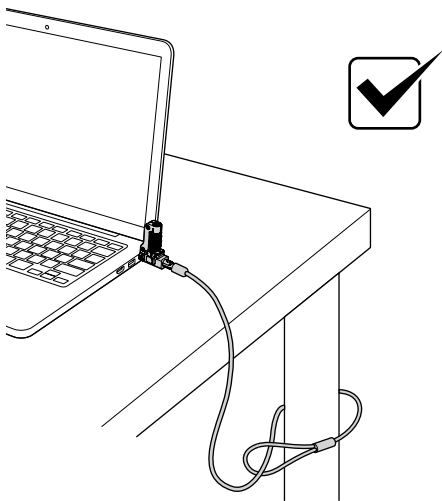

kensington.com/register

kensington.com/register

#

2

3

4

5

- EN** For maximum security be sure to turn all dials to a random configuration after securing the lock to your laptop.
- FR-CA** Pour une sécurité optimale, veillez à tourner tous les cadrans dans une configuration aléatoire après avoir fixé le verrou à votre ordinateur portable.
- DE** Für maximale Sicherheit stellen Sie bitte sicher, dass Sie alle Einstellräder auf eine zufällige Konfiguration gestellt haben, nachdem Sie das Schloss an Ihrem Laptop befestigt haben.
- FR** Pour une sécurité maximale, assurez-vous de régler toutes les molettes sur une position aléatoire après avoir attaché le cadenas à votre ordinateur portable.
- ES** Para mayor seguridad, asegúrese de cambiar todos los diales a una configuración aleatoria después de fijar el candado a su ordenador portátil.
- IT** Per la massima sicurezza, ruota tutti i dischi su una posizione casuale dopo aver fissato il lucchetto al portatile.
- PT** Para máxima segurança, certifique-se de rodar todos os mostradores para uma combinação aleatória depois de fechar o cadeado do seu portátil.
- CN** 为确保安全，请在锁定笔记本电脑后，将所有旋钮切换到任意配置。
- JP** 最大限のセキュリティのため、ラップトップをロックしたら、すべてのダイヤルをランダムにしてください。
- AE** لضمان أقصى قدر من الأمان، تأكد من تحويل جميع الأقراص إلى التكوين العشوائي بعد تأمين قفل الكمبيوتر المحمول.