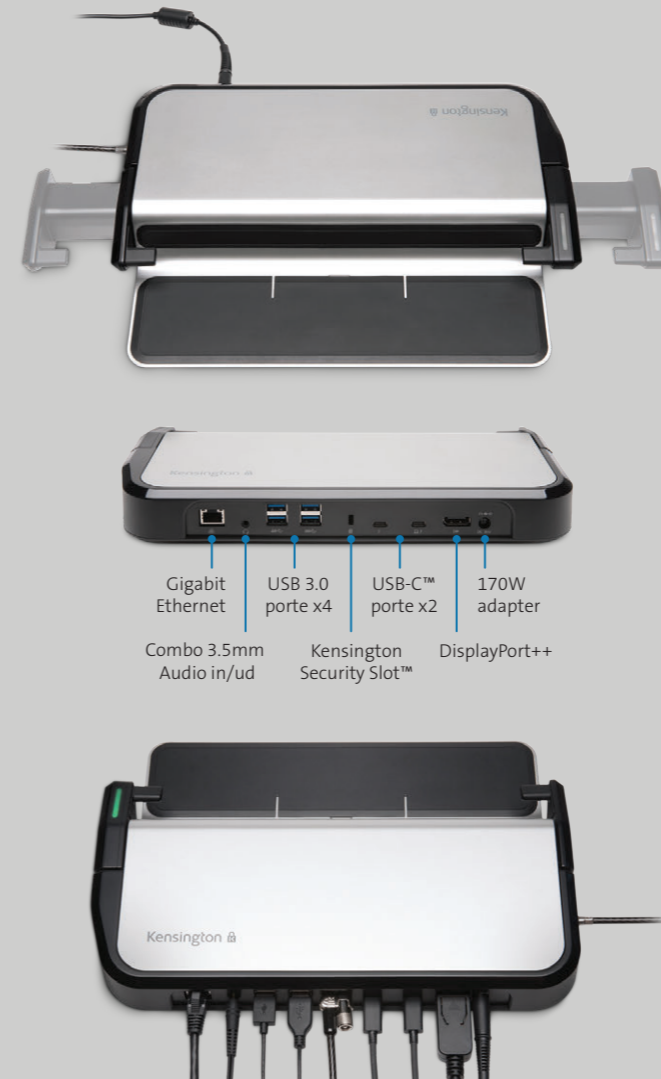

## LD5400T Thunderbolt™ 3 Docking Station med K-Fob™ Smart Lock

Multi-User med Admin Control - K39470M

Kensington kombinerer en førsteklasses Thunderbolt 3-dockingoplevelse med næste generation af bærbar låseteknologi og leverer en spilændrende 2-i-1-docking- og låsningsløsning til Mac-brugere.