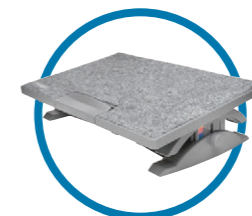

SmartFit® Pro Elite ergonomisk fodstøtte

Grå - K50345EU

Løfter dine ben for at forbedre kropsholdningen, fremmer sund cirkulation og støtter ryg og benfor bedre komfort.