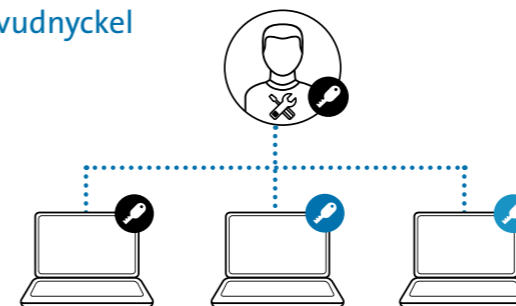

Surface™ Studio Solutions

Låskit för Surface™ Studio
K67976WW
Gör det möjligt för Studio att förankras till fasta föremål.
För Surface Studio och Surface Studio 2

ErgoSoft™ handledsstöd för smala tangentbord
K50434EU
Ultramjukt yttre med gelvaddering optimerar komforten.

SmartFit® Pro Elite ergonomiskt fotstöd
K50345EU
Lyfter benen för att förbättra hållning och cirkulation.

VeriMark™ Fingerprint Key - Designed for Surface
K64707EU
Ger universell 2-steps-autentiseringssäkerhet.

Pro Fit® Vertical Ergo trådlös mus
K75501EU
Ergonomisk mus som ansluter trådlöst via 2,4GHz.

Surface™ Pro X Solutions

BlackBelt™ robust fodral för Surface™ Pro X
K97323WW
Stöttåligt skydd enligt MIL-STD-810G standard med integrerad praktisk handrem

SD1610P USB-C Mobile Dock för Surface enheter
K38365EU
Utökar en USB-C-porten till HDMI-, VGA- och 2 x USB 3.0-portar

Contour™ 2.0 14" Executive ryggsäck för bärbar dator
K60383EU
Ergonomisk design för att bära din surfplatta och tillbehör bekvämt

Kensington-lås - Anpassade nyckellösningar

Den anpassade, nyckelförsedda lösningen är det populäraste säkerhetsalternativet för företag och institutioner. Du får mer kontroll över utrustningen samtidigt som du skyddar personalen från stölder av bärbara datorer och information. Välj bland ett av de tydliga alternativen för typen av åtkomst och kontroll som passar för dig:

Huvudnyckel

Unika, individuella nycklar och lås för enheter – huvudnyckeln öppnar alla lås. Tillåter personer att få åtkomst till egen utrustning samtidigt som IT-chefen har kontroll över all utrustning och information.