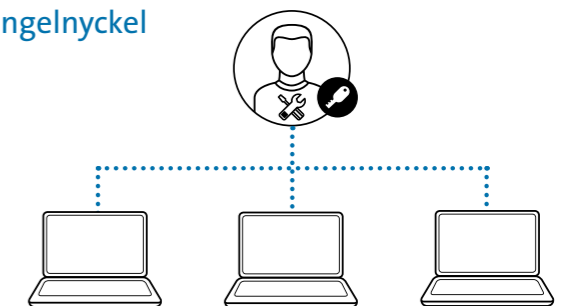

Singelnyckel

Alla lås är lika; endast en huvudnyckel för att öppna alla lås. Inga individuella nycklar tillhandahålls. Designad för att minska risken i klassrum, labb och biblioteksmiljöer. Datorn kan låsas på plats med endast IT-chefsåtkomst.