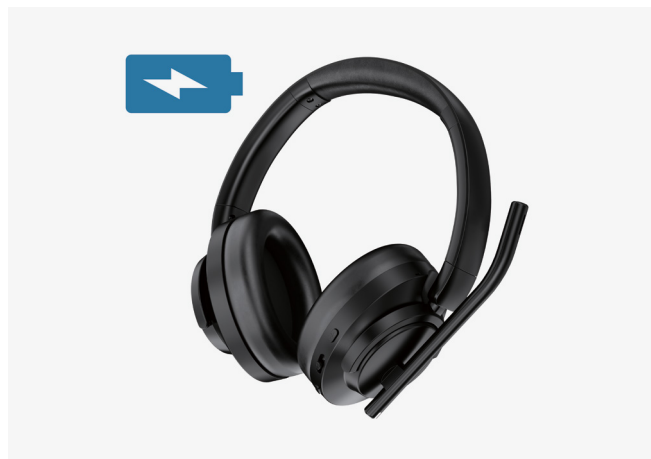

Casque d'écoute circum-aural Bluetooth® C3550 EQ

Numéro d'article : K97466WW (au détail) | CUP : 0 85896 01281 8

Numéro d'article : K97467WW (B2B) | CUP : 0 85896 01291 7

Autonomie longue durée

L'autonomie de la pile permet une utilisation tout au long de la journée : jusqu'à 45 heures de temps d'appel ou 70 heures de musique.* Il est possible d'utiliser le produit tout en le chargeant via USB C®. Quick Charge permet de profiter d'une autonomie de 19 heures en seulement 15 minutes de charge (si la suppression active du bruit est désactivée). Une charge complète prend environ 2 heures.